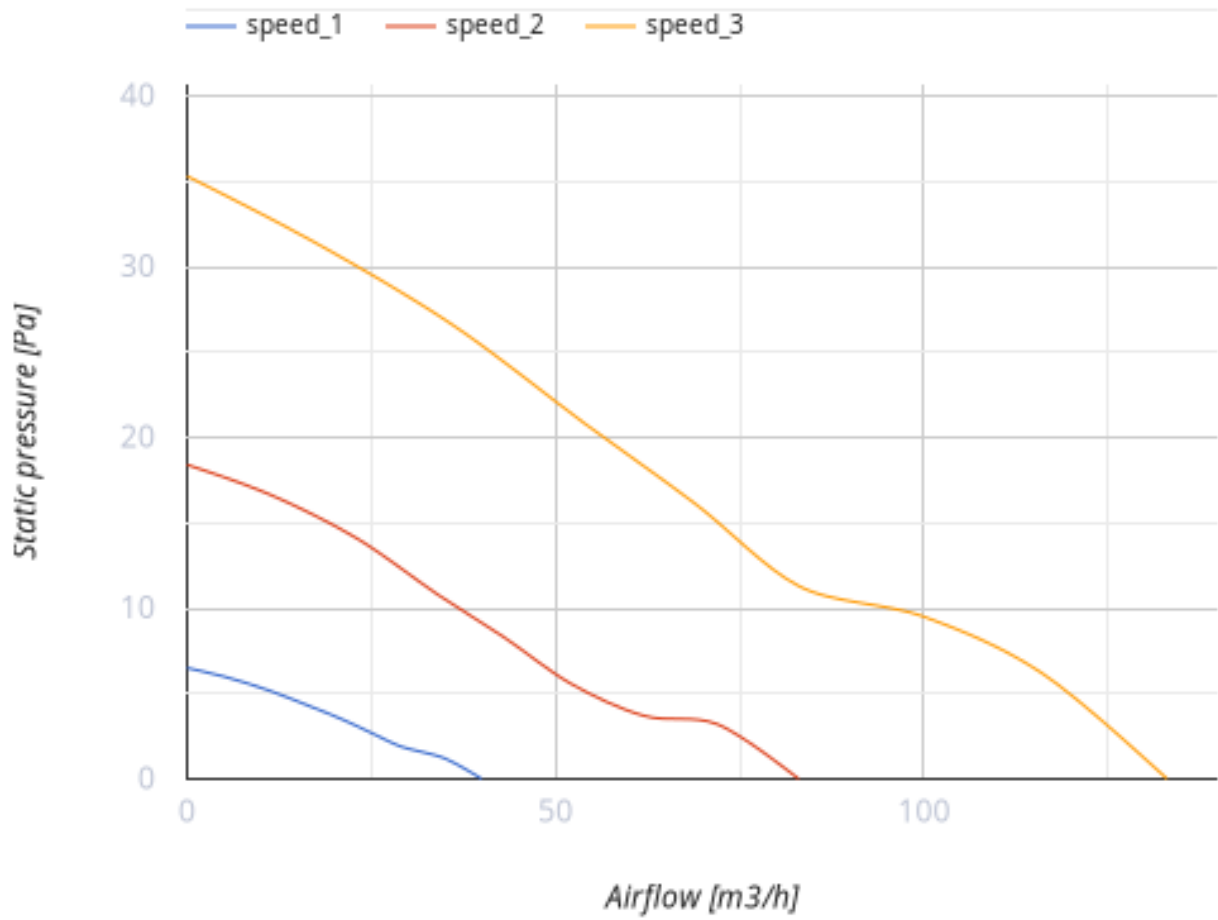

iFan Move Wi-Fi

Интеллектуальный осевой вентилятор для вытяжной вентиляции со встроенным модулем Wi-Fi

- Максимальный расход воздуха: 133
- Уровень звукового давления LpA на расстоянии 3 м: 32
- Тип двигателя: DC
- Управление: Смартфон
- Тип крыльчатки: Осевой
- Датчик движения
- Датчик влажности: Встроенный
- Таймер: Таймер интервальный, Таймер включения, Таймер выключения

	Единица измерения	iFan Move Wi-Fi					
		100		125			
Размер подключаемого воздуховода	мм	100		125			
Минимальное напряжение питания	В	100					
Максимальное напряжение питания	В	240					
Частота сети питания	Гц	50/60					
Номинальная мощность	Вт	1.6	2.9	5.6	3	6	1.7
Максимальный ток	А	0.02	0.04	0.06	0.04	0.07	0.03
Максимальный расход воздуха	м ³ /час	33	72	106	83	133	40
Уровень звукового давления LpA на расстоянии 3 м	дБ(А)	17	21	31	22	32	17
Вес	кг	0.63					
Минимальная температура окружающего воздуха	°С	1					
Максимальная температура окружающего воздуха	°С	40					
Класс защиты	-	IP44					

Размеры

Ø D	B	H	L	L1
100/125	152	206	57	29