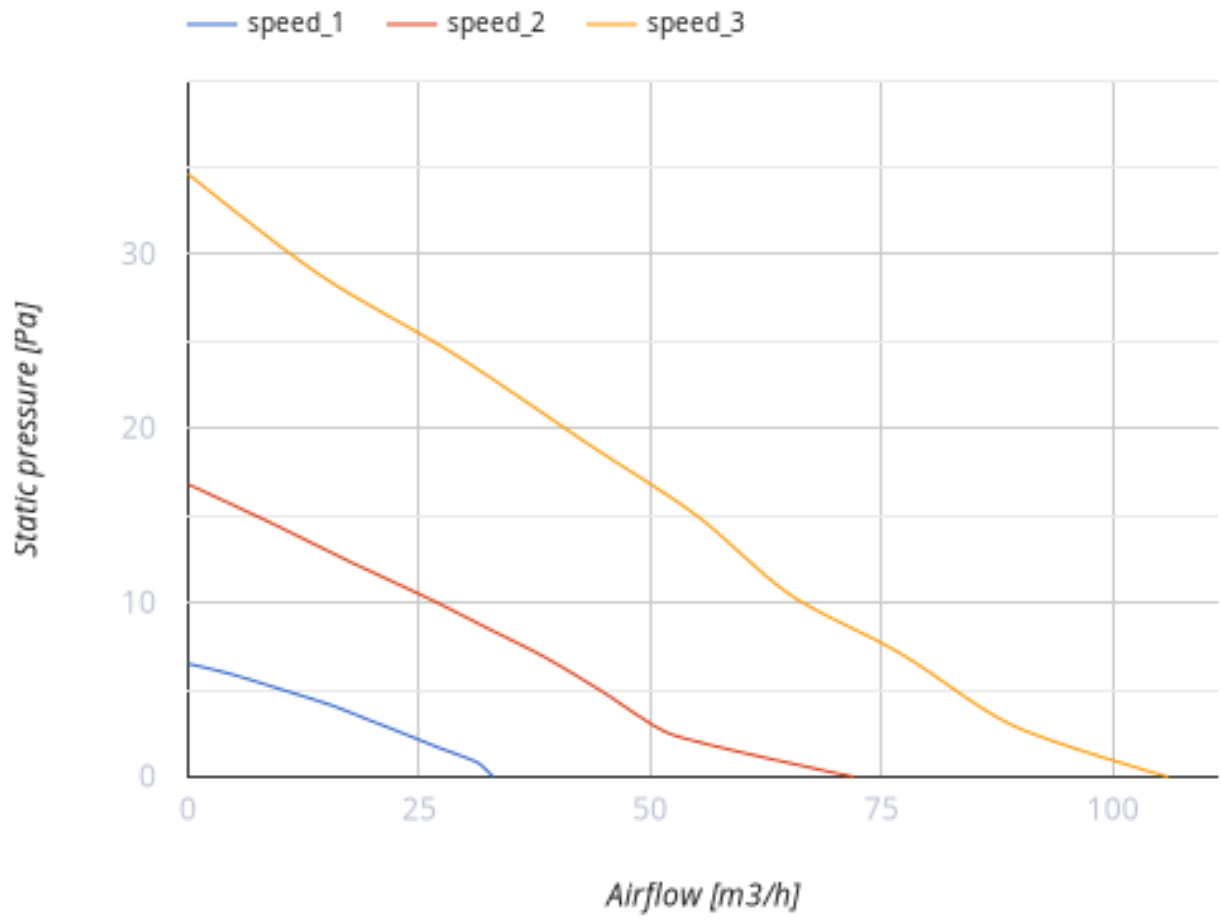

iFan Move Wi-Fi

Интеллектуальный осевой вентилятор для вытяжной вентиляции со встроенным модулем Wi-Fi

- Максимальный расход воздуха: 133
- Уровень звукового давления LpA на расстоянии 3 м: 32
- Тип двигателя: DC
- Управление: Смартфон
- Тип крыльчатки: Осевой
- Датчик движения
- Датчик влажности: Встроенный
- Таймер: Таймер интервальный, Таймер включения, Таймер выключения

	Единица измерения	iFan Move Wi-Fi					
		100		125			
Размер подключаемого воздуховода	мм	100		125			
Минимальное напряжение питания	В	100					
Максимальное напряжение питания	В	240					
Частота сети питания	Гц	50/60					
Номинальная мощность	Вт	1.6	2.9	5.6	3	6	1.7
Максимальный ток	А	0.02	0.04	0.06	0.04	0.07	0.03
Максимальный расход воздуха	м ³ /час	33	72	106	83	133	40
Уровень звукового давления LpA на расстоянии 3 м	дБ(А)	17	21	31	22	32	17
Вес	кг	0.63					
Минимальная температура окружающего воздуха	°С	1					
Максимальная температура окружающего воздуха	°С	40					
Класс защиты	-	IP44					

Размеры

Ø D	B	H	L	L1
100/125	152	206	57	29