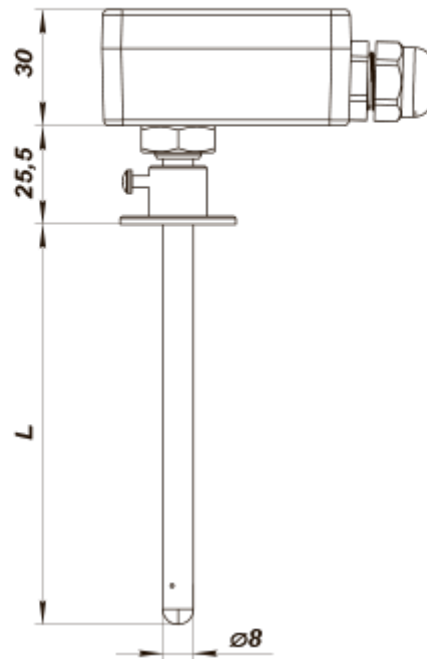

# КДТ-МК 100

Канальные датчики температуры с клеммной коробкой

	Единица измерения	КДТ-МК 100
Максимальное напряжение питания	В	5
Минимальная температура окружающего воздуха	°С	-30
Максимальная температура окружающего воздуха	°С	60
Класс защиты	-	IP54

## Размеры

L
100

На данном виде крышка условно не показана