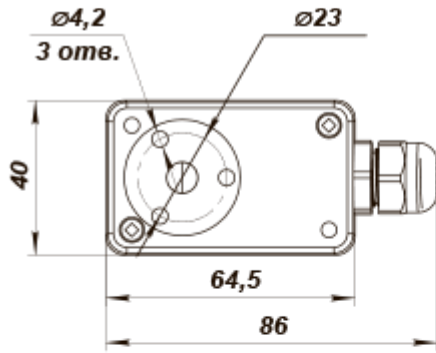

КДТ-МК 100

Канальные датчики температуры с клеммной коробкой

	Единица измерения	КДТ-МК 100
Максимальное напряжение питания	В	5
Минимальная температура окружающего воздуха	°С	-30
Максимальная температура окружающего воздуха	°С	60
Класс защиты	-	IP54

Размеры

L
100

На данном виде крышка условно не показана