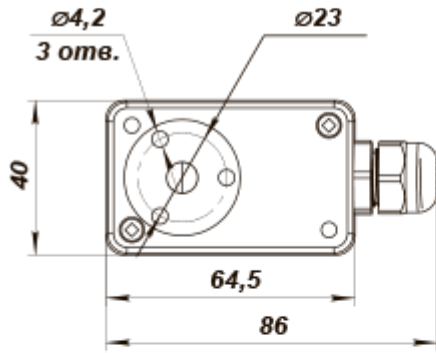

# КДТ-МК 100

Канальные датчики температуры с клеммной коробкой

	Единица измерения	КДТ-МК 100
Максимальное напряжение питания	В	5
Минимальная температура окружающего воздуха	°С	-30
Максимальная температура окружающего воздуха	°С	60
Класс защиты	-	IP54

## Размеры

L
100

На данном виде крышка условно не показана