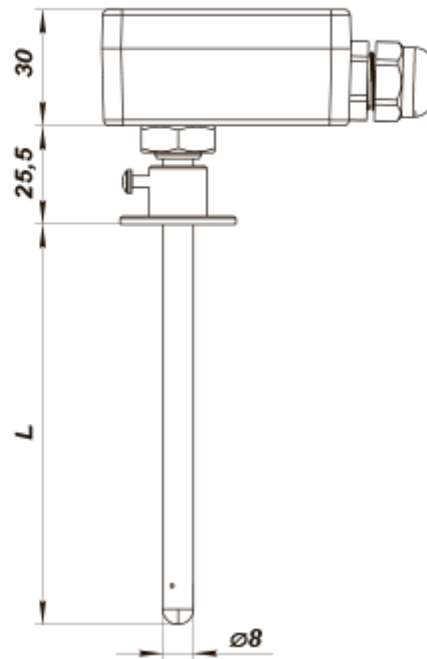

КДТ-МК 100

Канальные датчики температуры с клеммной коробкой

	Единица измерения	КДТ-МК 100
Максимальное напряжение питания	В	5
Минимальная температура окружающего воздуха	°С	-30
Максимальная температура окружающего воздуха	°С	60
Класс защиты	-	IP54

Размеры

L
100

На данном виде крышка условно не показана