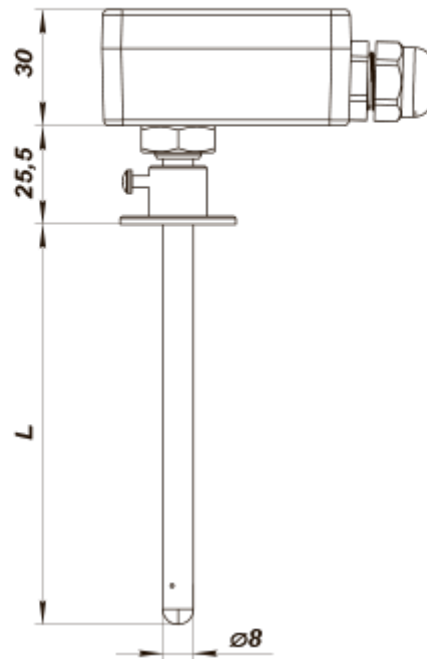

КДТ-МК 150

Канальные датчики температуры с клеммной коробкой

	Единица измерения	КДТ-МК 150
Максимальное напряжение питания	В	5
Минимальная температура окружающего воздуха	°С	-30
Максимальная температура окружающего воздуха	°С	60
Класс защиты	-	IP54

Размеры

L
150

На данном виде крышка условно не показана