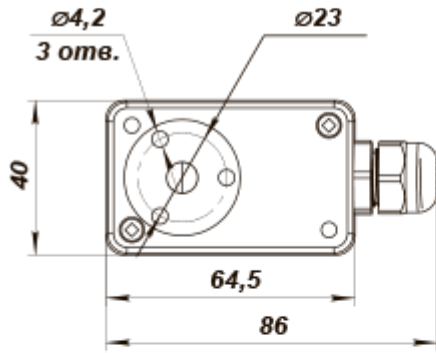

# КДТ-МК 150

Канальные датчики температуры с клеммной коробкой

	Единица измерения	КДТ-МК 150
Максимальное напряжение питания	В	5
Минимальная температура окружающего воздуха	°С	-30
Максимальная температура окружающего воздуха	°С	60
Класс защиты	-	IP54

## Размеры

L
150

На данном виде крышка условно не показана