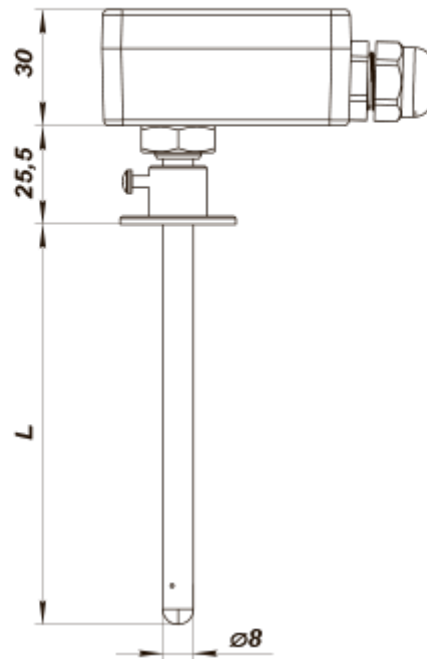

# КДТ-МК 150

Канальные датчики температуры с клеммной коробкой

	Единица измерения	КДТ-МК 150
Максимальное напряжение питания	В	5
Минимальная температура окружающего воздуха	°С	-30
Максимальная температура окружающего воздуха	°С	60
Класс защиты	-	IP54

## Размеры

L
150

На данном виде крышка условно не показана