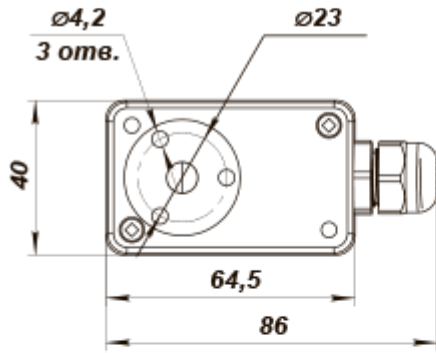

КДТ-МК 150

Канальные датчики температуры с клеммной коробкой

	Единица измерения	КДТ-МК 150
Максимальное напряжение питания	В	5
Минимальная температура окружающего воздуха	°С	-30
Максимальная температура окружающего воздуха	°С	60
Класс защиты	-	IP54

Размеры

L
150

На данном виде крышка условно не показана