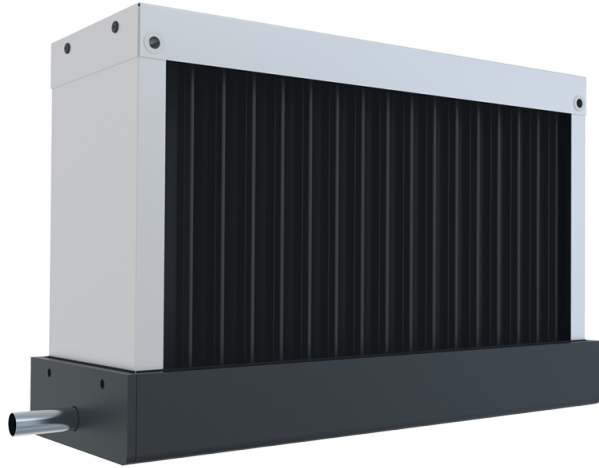

KB 500x300

Каплеуловители для удаления конденсированных капель из воздуха в вентиляционных каналах

- Материал корпуса: Оцинкованная сталь

	Единица измерения	KB 500x300
Вес	кг	6.2

Размеры

А	В	С
603	393	163