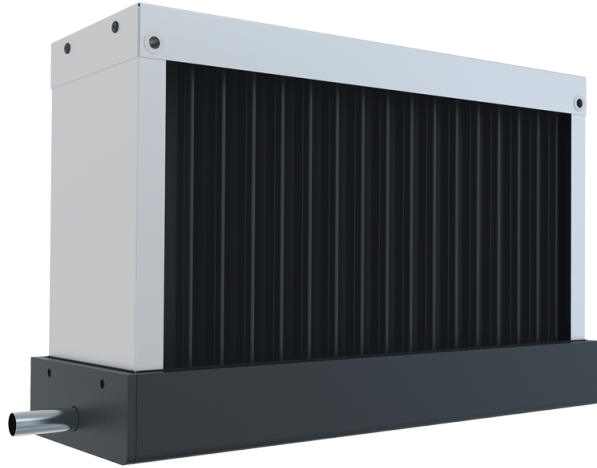

KB 600x300

Каплеуловители для удаления конденсированных капель из воздуха в вентиляционных каналах

- Материал корпуса: Оцинкованная сталь

	Единица измерения	KB 600x300
Вес	кг	7.1

Размеры

A	B	C
703	393	163