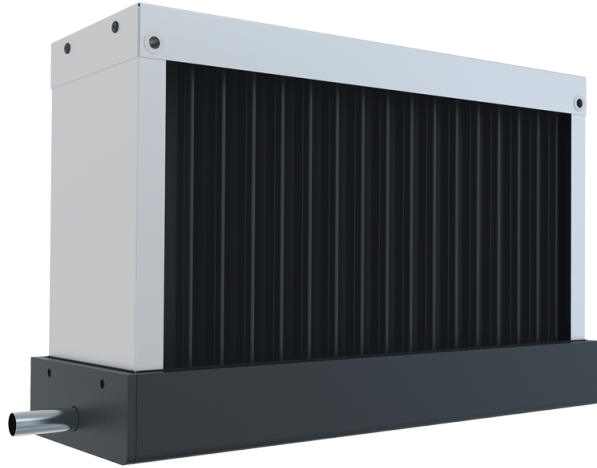

KB 600x300

Каплеуловители для удаления конденсированных капель из воздуха в вентиляционных каналах

- Материал корпуса: Оцинкованная сталь

	Единица измерения	KB 600x300
Вес	кг	7.1

Размеры

А	В	С
703	393	163