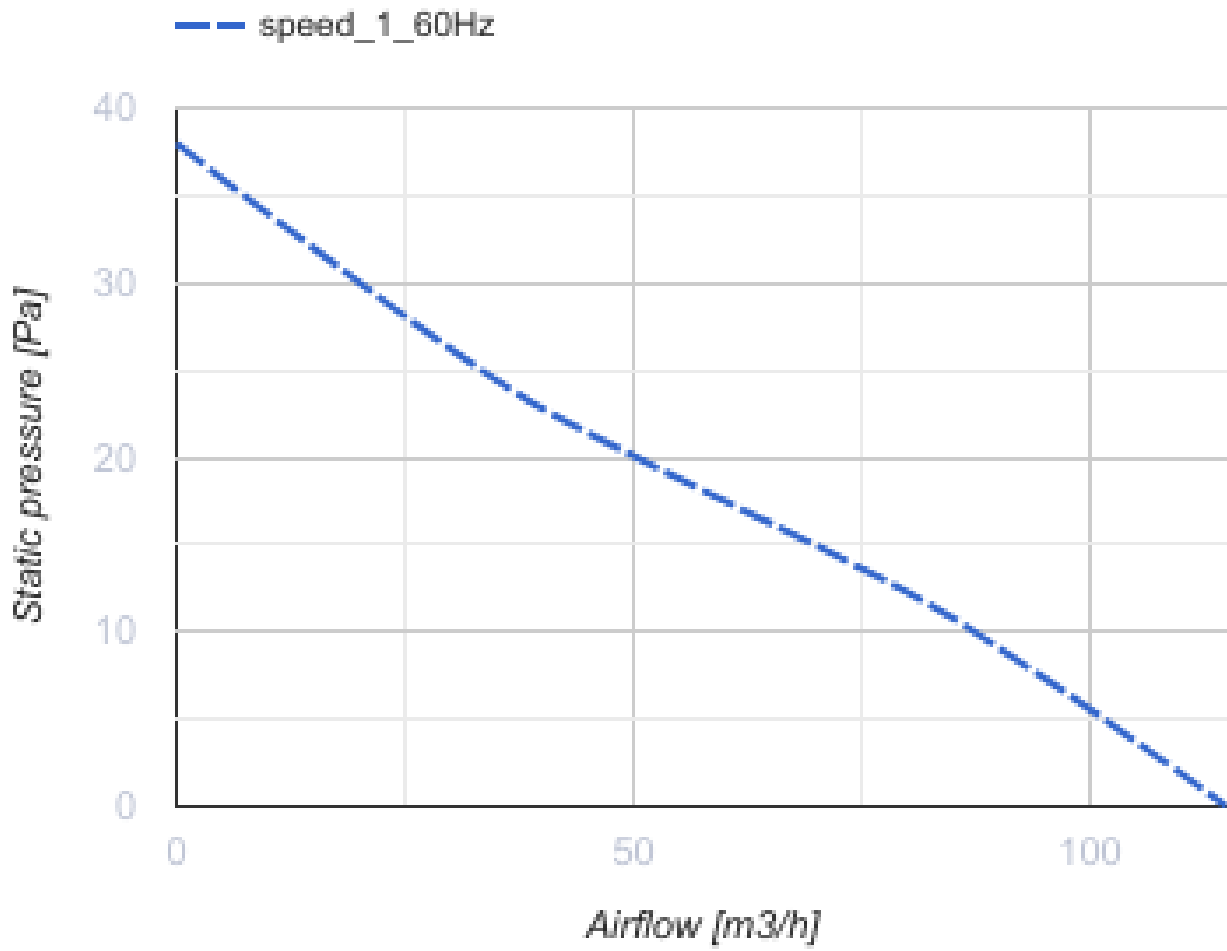

Люмис 100 турбо (220 В/60 Гц)

Осевой вентилятор со встроенным источником света для вытяжной вентиляции

- Освещение
- Тип двигателя: АС
- Тип крыльчатки: Осевой
- Материал корпуса: Пластик

	Единица измерения	Люмис 100 турбо (220 В/60 Гц)
Размер подключаемого воздуховода	мм	100
Скорость	-	1
Минимальное напряжение питания	В	220
Максимальное напряжение питания	В	220
Частота сети питания	Гц	60
Номинальная мощность	Вт	
Максимальный ток	А	
Максимальный расход воздуха	м ³ /час	
Скорость вращения	-	
Уровень звукового давления LpA на расстоянии 3 м	дБ(А)	
Вес	кг	0.87
Минимальная температура окружающего воздуха	°С	1
Максимальная температура окружающего воздуха	°С	40
Класс защиты	-	IP24

Размеры

Ø D1	Ø D	L	L1
178	99.4	133.5	46