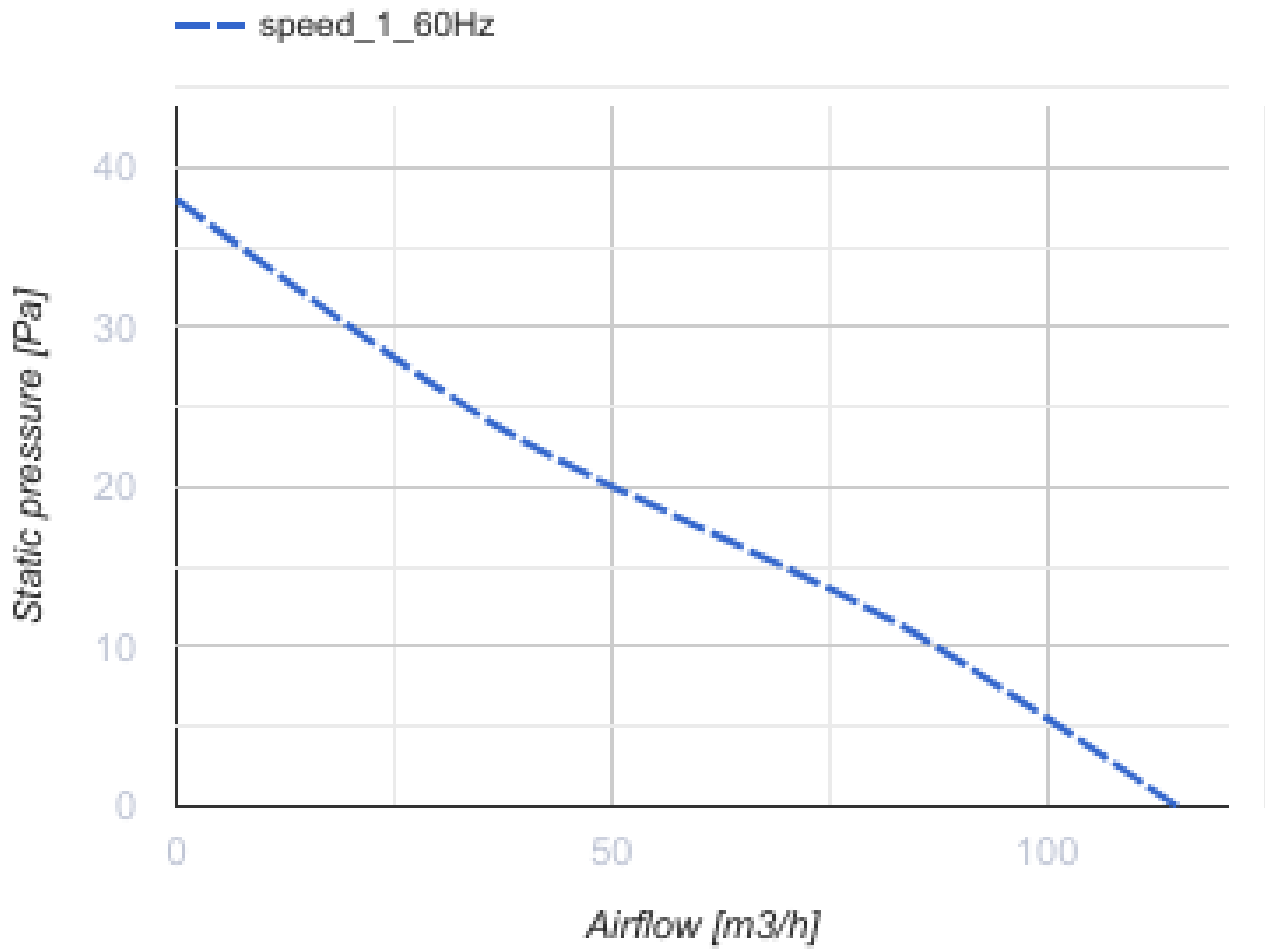

Люмис 100 турбо (220 В/60 Гц)

Осевой вентилятор со встроенным источником света для вытяжной вентиляции

- Освещение
- Тип двигателя: АС
- Тип крыльчатки: Осевой
- Материал корпуса: Пластик

	Единица измерения	Люмис 100 турбо (220 В/60 Гц)
Размер подключаемого воздуховода	мм	100
Скорость	-	1
Минимальное напряжение питания	В	220
Максимальное напряжение питания	В	220
Частота сети питания	Гц	60
Номинальная мощность	Вт	
Максимальный ток	А	
Максимальный расход воздуха	м ³ /час	
Скорость вращения	-	
Уровень звукового давления LpA на расстоянии 3 м	дБ(А)	
Вес	кг	0.87
Минимальная температура окружающего воздуха	°С	1
Максимальная температура окружающего воздуха	°С	40
Класс защиты	-	IP24

Размеры

Ø D1	Ø D	L	L1
178	99.4	133.5	46