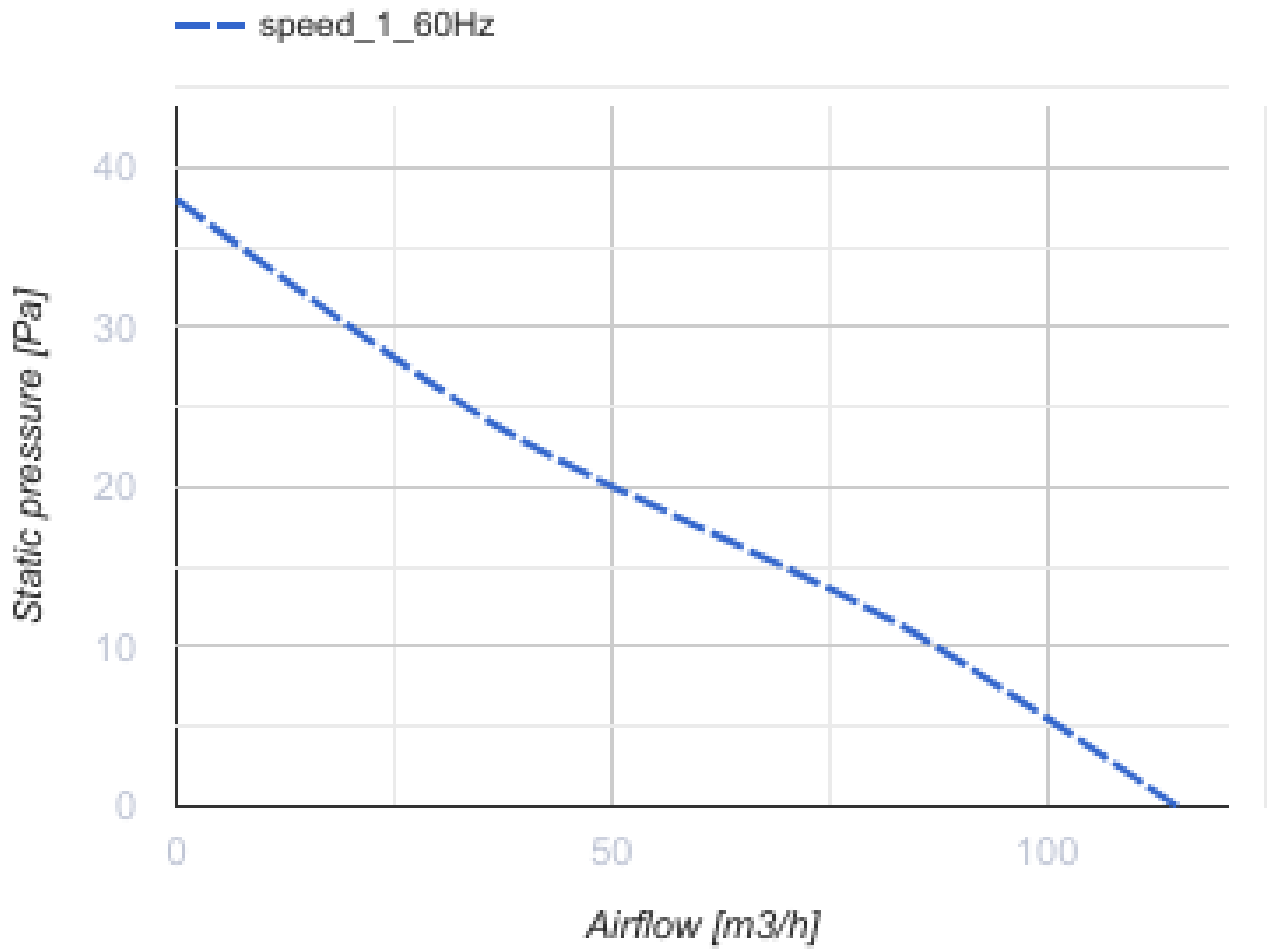

Люмис 100 турбо (220 В/60 Гц)

Осевой вентилятор со встроенным источником света для вытяжной вентиляции

- Освещение
- Тип двигателя: АС
- Тип крыльчатки: Осевой
- Материал корпуса: Пластик

	Единица измерения	Люмис 100 турбо (220 В/60 Гц)
Размер подключаемого воздуховода	мм	100
Скорость	-	1
Минимальное напряжение питания	В	220
Максимальное напряжение питания	В	220
Частота сети питания	Гц	60
Номинальная мощность	Вт	
Максимальный ток	А	
Максимальный расход воздуха	м ³ /час	
Скорость вращения	-	
Уровень звукового давления LpA на расстоянии 3 м	дБ(А)	
Вес	кг	0.87
Минимальная температура окружающего воздуха	°С	1
Максимальная температура окружающего воздуха	°С	40
Класс защиты	-	IP24

Размеры

Ø D1	Ø D	L	L1
178	99.4	133.5	46