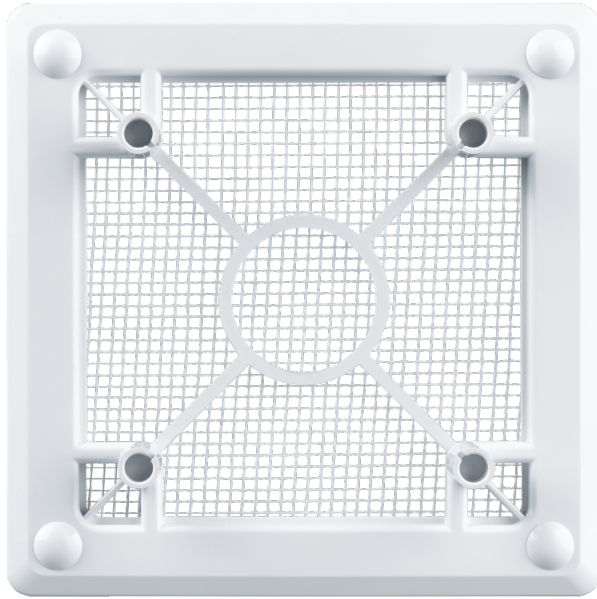

МВ 100 ФБ

Вентиляционная решетка с антимоскитной сеткой для установки декоративных панелей

- Материал корпуса: Пластик

	Единица измерения	МВ 100 ФБ
--	-------------------	-----------

Размеры

Аксессуары

Панели

Наименование	Фото	Описание
ФП 180 Плейн		Сменные декоративные лицевые панели - универсальное решение позволяющее подобрать дизайн вентилятора или вентиляционной решетки под любой интерьер ванной или кухни.
ФП 160 Плейн		Сменные декоративные лицевые панели - универсальное решение позволяющее подобрать дизайн вентилятора или вентиляционной решетки под любой интерьер ванной или кухни.
ФП 180 Плейн красный		Сменные декоративные лицевые панели - универсальное решение позволяющее подобрать дизайн вентилятора или вентиляционной решетки под любой интерьер ванной или кухни.
ФП 160 Плейн красный		Сменные декоративные лицевые панели - универсальное решение позволяющее подобрать дизайн вентилятора или вентиляционной решетки под любой интерьер ванной или кухни.
ФП 180 Плейн черный сапфир		Сменные декоративные лицевые панели - универсальное решение позволяющее подобрать дизайн вентилятора или вентиляционной решетки под любой интерьер ванной или кухни.
ФП 160 Плейн черный сапфир		Сменные декоративные лицевые панели - универсальное решение позволяющее подобрать дизайн вентилятора или вентиляционной решетки под любой интерьер ванной или кухни.
ФП 180 Плейн металл		Сменные декоративные лицевые панели - универсальное решение позволяющее подобрать дизайн вентилятора или вентиляционной решетки под любой интерьер ванной или кухни.
ФП 180 Плейн вин		Сменные декоративные лицевые панели - универсальное решение позволяющее подобрать дизайн вентилятора или вентиляционной решетки под любой интерьер ванной или кухни.