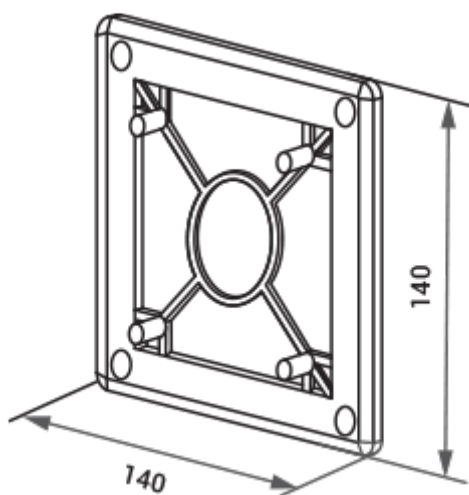

## МВ 100 ФБ

Вентиляционная решетка с антимоскитной сеткой для установки декоративных панелей

- Материал корпуса: Пластик

	Единица измерения	МВ 100 ФБ
--	-------------------	-----------

### Размеры