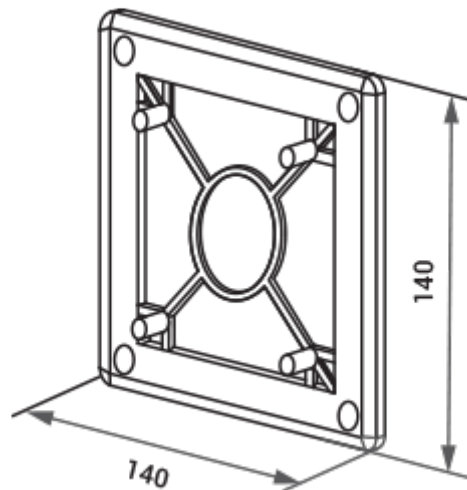

# МВ 100 ФБ

Вентиляционная решетка с антимоскитной сеткой для установки декоративных панелей

- Материал корпуса: Пластик

	Единица измерения	МВ 100 ФБ
--	-------------------	-----------

## Размеры