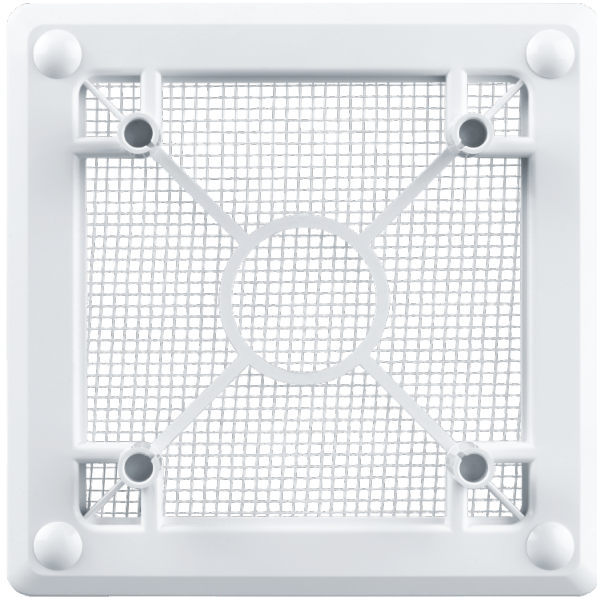

МВ 100 ФБ

Вентиляционная решетка с антимоскитной сеткой для установки декоративных панелей

- Материал корпуса: Пластик

	Единица измерения	МВ 100 ФБ
--	-------------------	-----------

Размеры

Аксессуары

Панели

Наименование	Фото	Описание
ФП 180 Плейн		Сменные декоративные лицевые панели - универсальное решение позволяющее подобрать дизайн вентилятора или вентиляционной решетки под любой интерьер ванной или кухни.
ФП 160 Плейн		Сменные декоративные лицевые панели - универсальное решение позволяющее подобрать дизайн вентилятора или вентиляционной решетки под любой интерьер ванной или кухни.
ФП 180 Плейн красный		Сменные декоративные лицевые панели - универсальное решение позволяющее подобрать дизайн вентилятора или вентиляционной решетки под любой интерьер ванной или кухни.
ФП 160 Плейн красный		Сменные декоративные лицевые панели - универсальное решение позволяющее подобрать дизайн вентилятора или вентиляционной решетки под любой интерьер ванной или кухни.
ФП 180 Плейн черный сапфир		Сменные декоративные лицевые панели - универсальное решение позволяющее подобрать дизайн вентилятора или вентиляционной решетки под любой интерьер ванной или кухни.
ФП 160 Плейн черный сапфир		Сменные декоративные лицевые панели - универсальное решение позволяющее подобрать дизайн вентилятора или вентиляционной решетки под любой интерьер ванной или кухни.
ФП 180 Плейн металлик		Сменные декоративные лицевые панели - универсальное решение позволяющее подобрать дизайн вентилятора или вентиляционной решетки под любой интерьер ванной или кухни.
ФП 180 Плейн вин		Сменные декоративные лицевые панели - универсальное решение позволяющее подобрать дизайн вентилятора или вентиляционной решетки под любой интерьер ванной или кухни.
ФПБ 180/100 Диск		Сменные декоративные лицевые панели - универсальное решение позволяющее подобрать дизайн вентилятора или вентиляционной решетки под любой интерьер ванной или кухни.