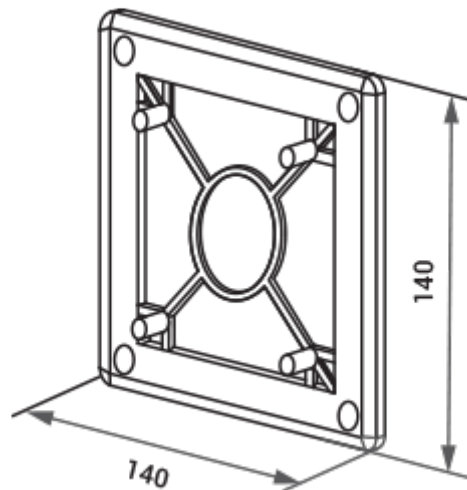

МВ 100 ФБ

Вентиляционная решетка с антимоскитной сеткой для установки декоративных панелей

- Материал корпуса: Пластик

	Единица измерения	МВ 100 ФБ
--	-------------------	-----------

Размеры

Аксессуары

Панели

Наименование	Фото	Описание
ФП 180 Плейн		Сменные декоративные лицевые панели - универсальное решение позволяющее подобрать дизайн вентилятора или вентиляционной решетки под любой интерьер ванной или кухни.
ФП 160 Плейн		Сменные декоративные лицевые панели - универсальное решение позволяющее подобрать дизайн вентилятора или вентиляционной решетки под любой интерьер ванной или кухни.
ФП 180 Плейн красный		Сменные декоративные лицевые панели - универсальное решение позволяющее подобрать дизайн вентилятора или вентиляционной решетки под любой интерьер ванной или кухни.
ФП 160 Плейн красный		Сменные декоративные лицевые панели - универсальное решение позволяющее подобрать дизайн вентилятора или вентиляционной решетки под любой интерьер ванной или кухни.
ФП 180 Плейн черный сапфир		Сменные декоративные лицевые панели - универсальное решение позволяющее подобрать дизайн вентилятора или вентиляционной решетки под любой интерьер ванной или кухни.
ФП 160 Плейн черный сапфир		Сменные декоративные лицевые панели - универсальное решение позволяющее подобрать дизайн вентилятора или вентиляционной решетки под любой интерьер ванной или кухни.
ФП 180 Плейн металлик		Сменные декоративные лицевые панели - универсальное решение позволяющее подобрать дизайн вентилятора или вентиляционной решетки под любой интерьер ванной или кухни.
ФП 180 Плейн вин		Сменные декоративные лицевые панели - универсальное решение позволяющее подобрать дизайн вентилятора или вентиляционной решетки под любой интерьер ванной или кухни.
ФПБ 180/100 Диск		Сменные декоративные лицевые панели - универсальное решение позволяющее подобрать дизайн вентилятора или вентиляционной решетки под любой интерьер ванной или кухни.