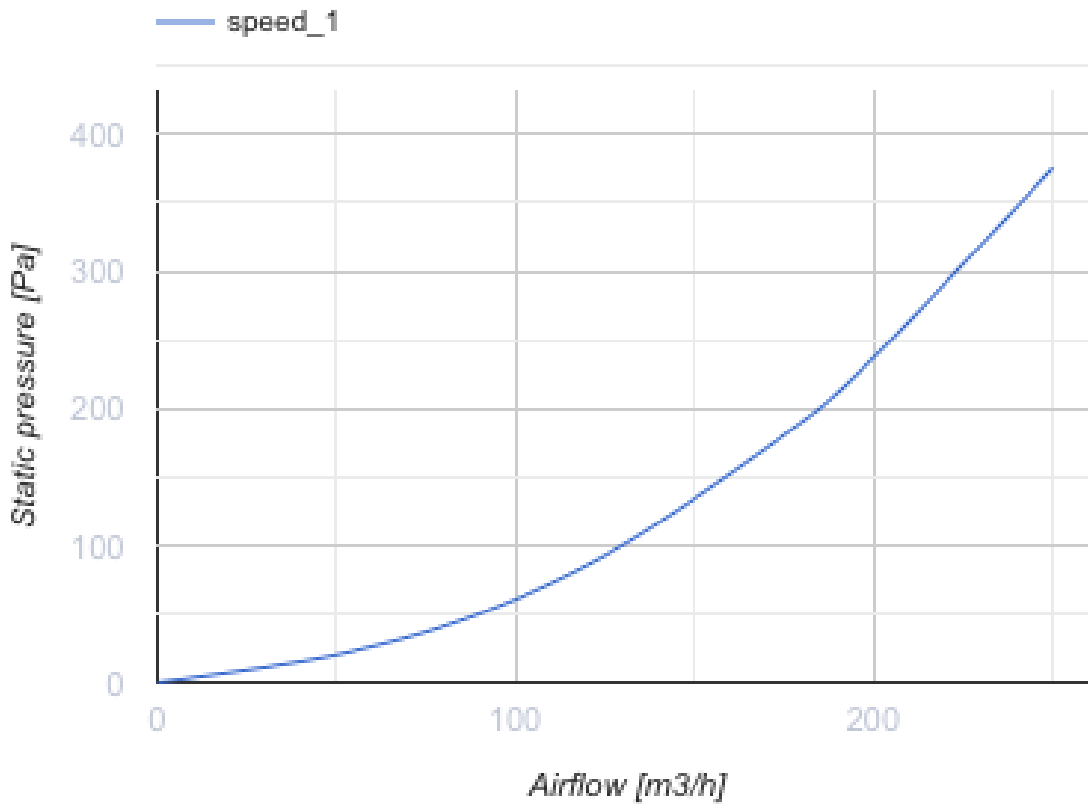

МВ 100 ФБ

Вентиляционная решетка с антимоскитной сеткой для установки декоративных панелей

- Материал корпуса: Пластик

	Единица измерения	МВ 100 ФБ
--	-------------------	-----------

Размеры

Аксессуары

Панели