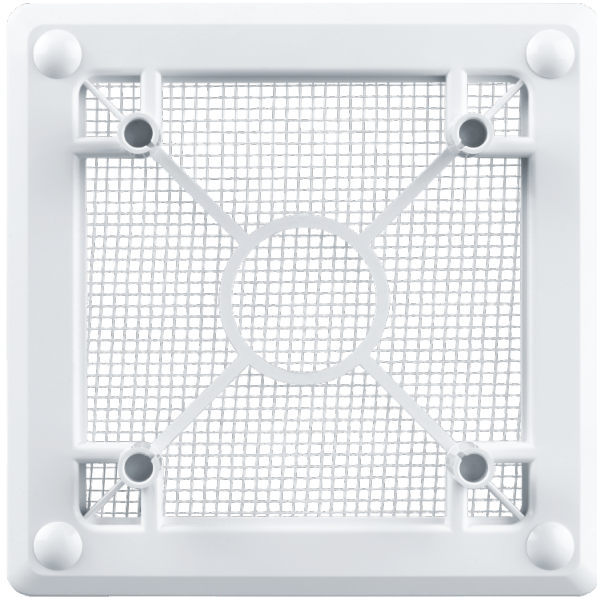

# МВ 100 ФБ

Вентиляционная решетка с антимоскитной сеткой для установки декоративных панелей

- Материал корпуса: Пластик

	Единица измерения	МВ 100 ФБ
--	-------------------	-----------

<a href="#">ФП 180 Плейн голд</a>		Сменные декоративные лицевые панели - универсальное решение позволяющее подобрать дизайн вентилятора или вентиляционной решетки под любой интерьер ванной или кухни.
<a href="#">ФП 180 Плейн дим</a>		Сменные декоративные лицевые панели - универсальное решение позволяющее подобрать дизайн вентилятора или вентиляционной решетки под любой интерьер ванной или кухни.