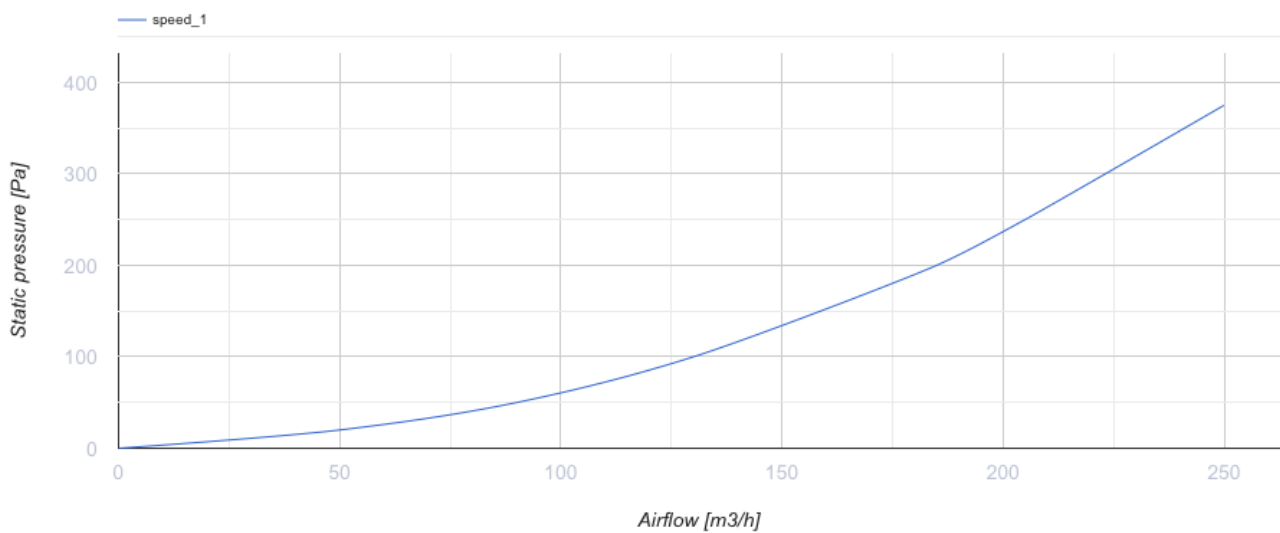

# МВ 100 ФБ

Вентиляционная решетка с антимоскитной сеткой для установки декоративных панелей

- Материал корпуса: Пластик

	Единица измерения	МВ 100 ФБ
--	-------------------	-----------

## Размеры