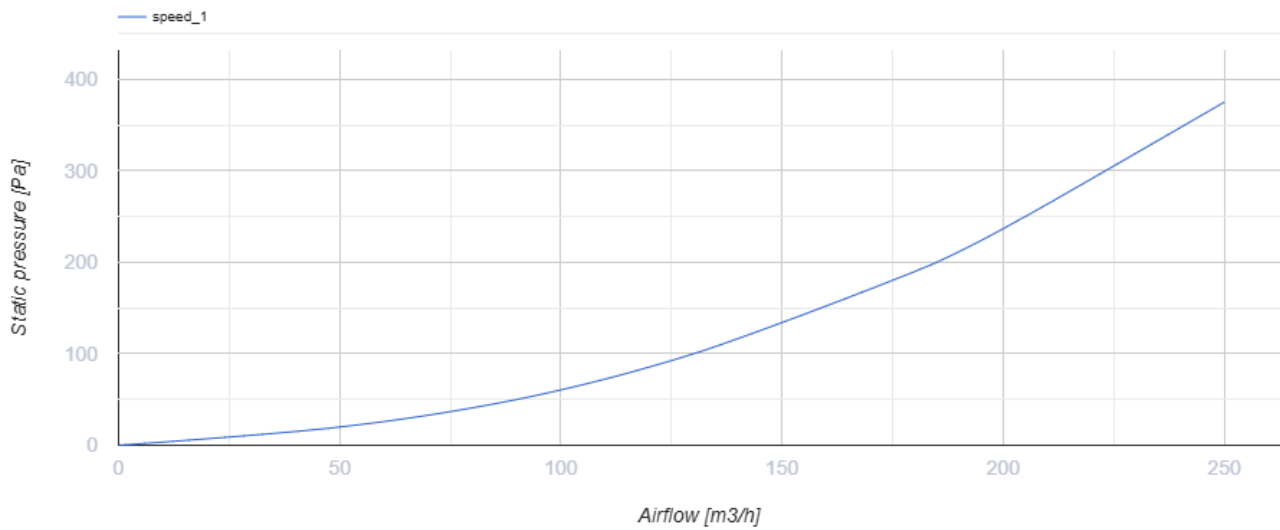

МВ 100 ФБ

Вентиляционная решетка с антимоскитной сеткой для установки декоративных панелей

- Материал корпуса: Пластик

	Единица измерения	МВ 100 ФБ
--	-------------------	-----------

Размеры

Аксессуары

Панели