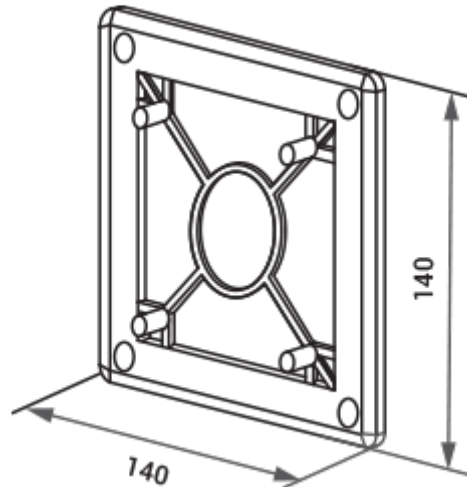

МВ 100 ФБ

Вентиляционная решетка с антимоскитной сеткой для установки декоративных панелей

- Материал корпуса: Пластик

	Единица измерения	МВ 100 ФБ
--	-------------------	-----------

Размеры

Аксессуары

Панели

Наименование	Фото	Описание
ФП 180 Плейн		Сменные декоративные лицевые панели - универсальное решение позволяющее подобрать дизайн вентилятора или вентиляционной решетки под любой интерьер ванной или кухни.
ФП 160 Плейн		Сменные декоративные лицевые панели - универсальное решение позволяющее подобрать дизайн вентилятора или вентиляционной решетки под любой интерьер ванной или кухни.
ФП 180 Плейн красный		Сменные декоративные лицевые панели - универсальное решение позволяющее подобрать дизайн вентилятора или вентиляционной решетки под любой интерьер ванной или кухни.
ФП 160 Плейн красный		Сменные декоративные лицевые панели - универсальное решение позволяющее подобрать дизайн вентилятора или вентиляционной решетки под любой интерьер ванной или кухни.
ФП 180 Плейн черный сапфир		Сменные декоративные лицевые панели - универсальное решение позволяющее подобрать дизайн вентилятора или вентиляционной решетки под любой интерьер ванной или кухни.
ФП 160 Плейн черный сапфир		Сменные декоративные лицевые панели - универсальное решение позволяющее подобрать дизайн вентилятора или вентиляционной решетки под любой интерьер ванной или кухни.
ФП 180 Плейн металл		Сменные декоративные лицевые панели - универсальное решение позволяющее подобрать дизайн вентилятора или вентиляционной решетки под любой интерьер ванной или кухни.
ФП 180 Плейн вин		Сменные декоративные лицевые панели - универсальное решение позволяющее подобрать дизайн вентилятора или вентиляционной решетки под любой интерьер ванной или кухни.