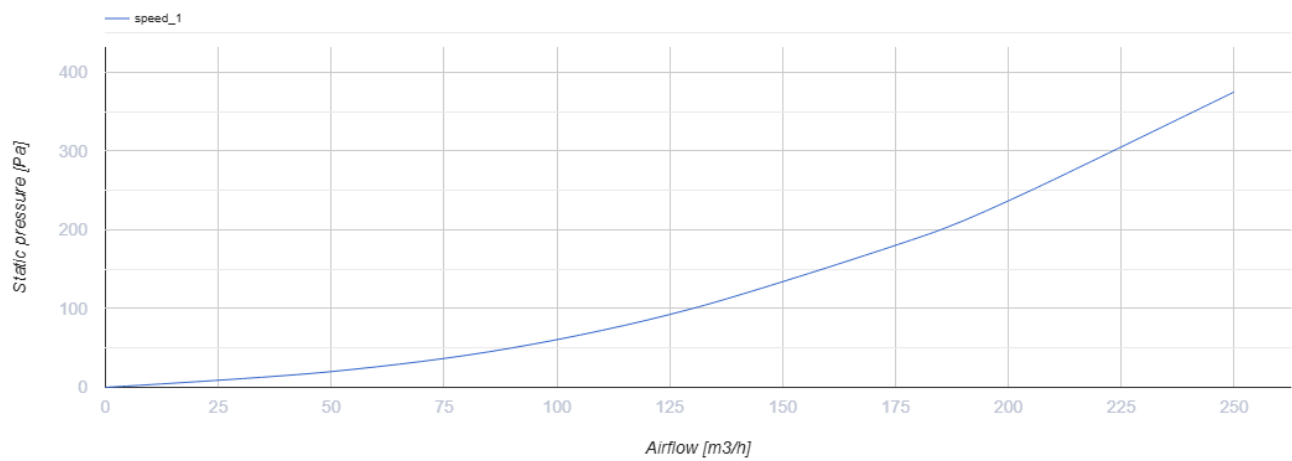

МВ 100 ФБ

Вентиляционная решетка с антимоскитной сеткой для установки декоративных панелей

- Материал корпуса: Пластик

	Единица измерения	МВ 100 ФБ
--	-------------------	-----------

Размеры

Аксессуары

Панели