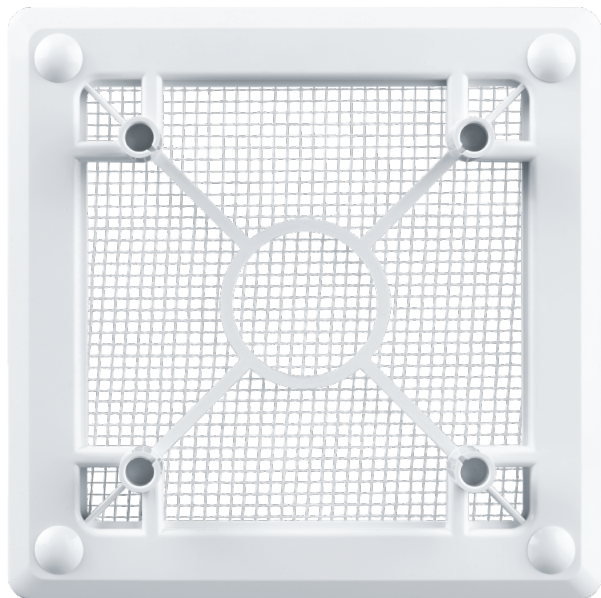

## МВ 100 ФБ

Вентиляционная решетка с антимоскитной сеткой для установки декоративных панелей

- Материал корпуса: Пластик

	Единица измерения	МВ 100 ФБ
--	-------------------	-----------

### Размеры