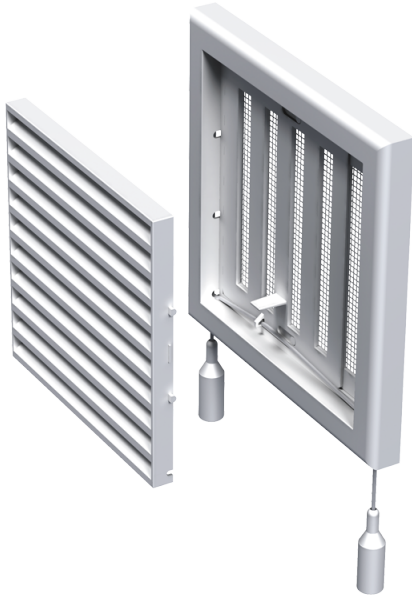

MB 100 P

Приточно-вытяжные решетки пластиковые

- Материал корпуса: Пластик
- Дополнительные опции решеток: Регулятор расхода воздуха

	Единица измерения	MB 100 P
--	-------------------	----------

Размеры

В	Н	Л
154	110	15