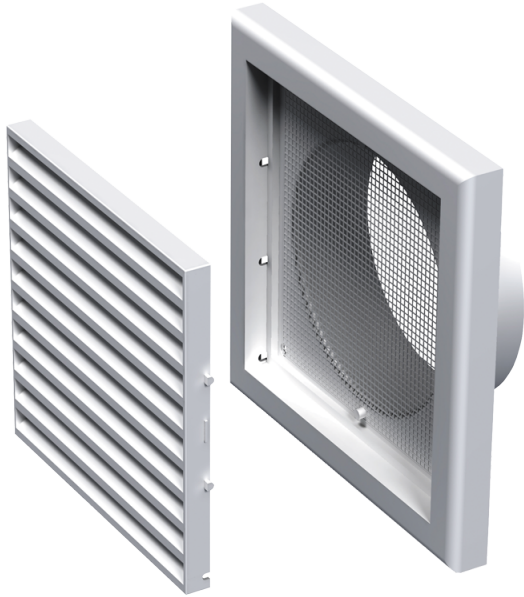

MB 100 В АСА

Приточно-вытяжные решетки пластиковые

- Материал корпуса: АСА Пластик

	Единица измерения	MB 100 В АСА
Размер подключаемого воздуховода	мм	100

Размеры

D	B	H	L	L1
100	154	110	15	45