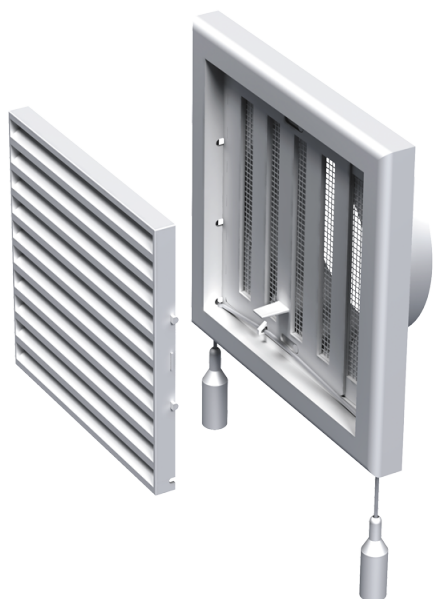

MB 100 VP

Приточно-вытяжные решетки пластиковые

- Материал корпуса: Пластик
- Дополнительные опции решеток: Регулятор расхода воздуха

| | Единица измерения | MB 100 VP |
|----------------------------------|-------------------|-----------|
| Размер подключаемого воздуховода | мм | 100 |

Размеры

| В | Н | Л | Л1 | Д |
|-----|-----|----|----|-----|
| 154 | 110 | 15 | 45 | 100 |