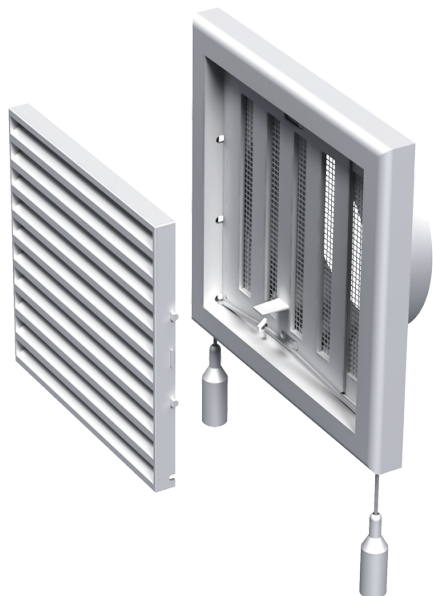

MB 100 VP

Приточно-вытяжные решетки пластиковые

- Материал корпуса: Пластик
- Дополнительные опции решеток: Регулятор расхода воздуха

	Единица измерения	MB 100 VP
Размер подключаемого воздуховода	мм	100

Размеры