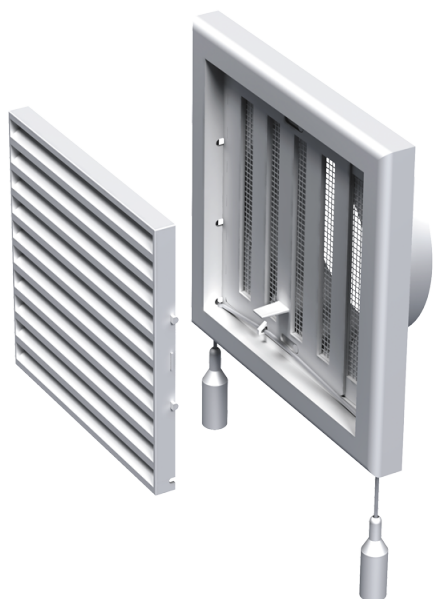

MB 100 VP

Приточно-вытяжные решетки пластиковые

- Материал корпуса: Пластик
- Дополнительные опции решеток: Регулятор расхода воздуха

	Единица измерения	MB 100 VP
Размер подключаемого воздуховода	мм	100

Размеры