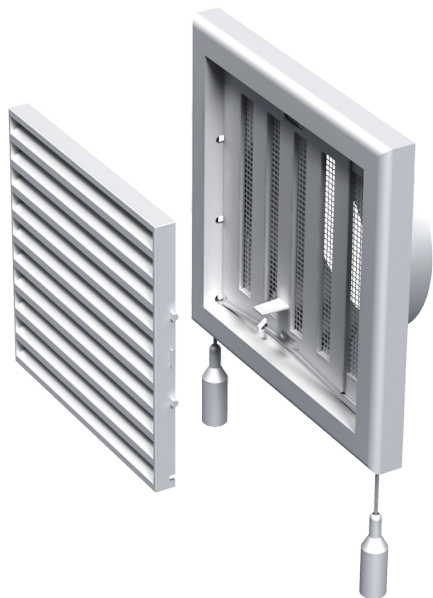

MB 100 ВРс

Приточно-вытяжные решетки пластиковые

- Материал корпуса: Пластик
- Дополнительные опции решеток:
Антимоскитная сетка

	Единица измерения	MB 100 ВРс
Размер подключаемого воздуховода	мм	100

Размеры