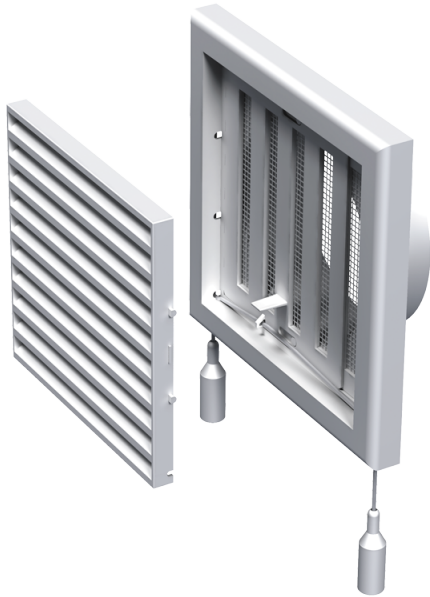

# MB 100 ВРс

Приточно-вытяжные решетки пластиковые

- Материал корпуса: Пластик
- Дополнительные опции решеток:  
Антимоскитная сетка

	Единица измерения	MB 100 ВРс
Размер подключаемого воздуховода	мм	100

## Размеры

В	Н	Л	Л1	Д
154	110	15	45	100