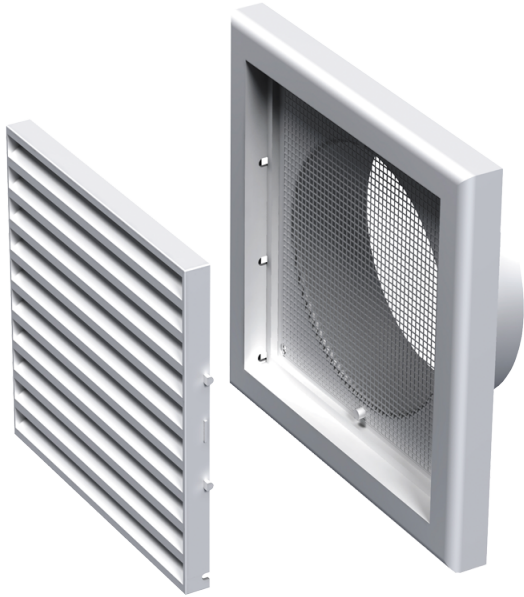

## MB 100 Bc

Приточно-вытяжные решетки пластиковые

- Материал корпуса: Пластик
- Дополнительные опции решеток:  
Антимоскитная сетка

	Единица измерения	MB 100 Bc
Размер подключаемого воздуховода	мм	100

### Размеры

В	Н	Л	Л1	Д
154	110	15	45	100