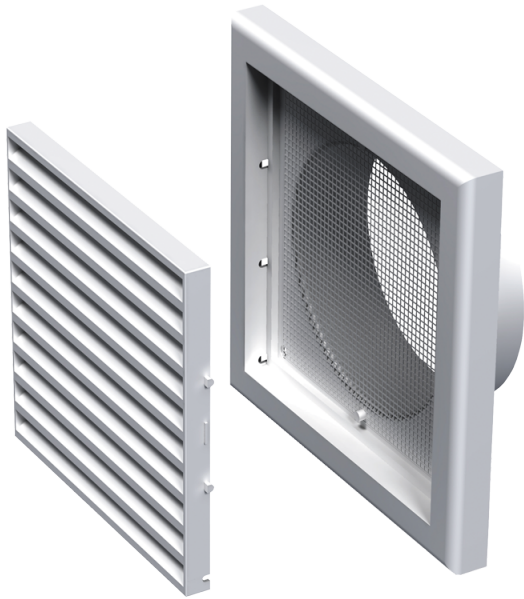

MB 100 Bc ACA

Приточно-вытяжные решетки пластиковые

- Материал корпуса: АСА Пластик
- Дополнительные опции решеток:
Антимоскитная сетка

	Единица измерения	MB 100 Bc ACA
Размер подключаемого воздуховода	мм	100

Размеры

D	B	H	L	L1
100	154	110	15	45