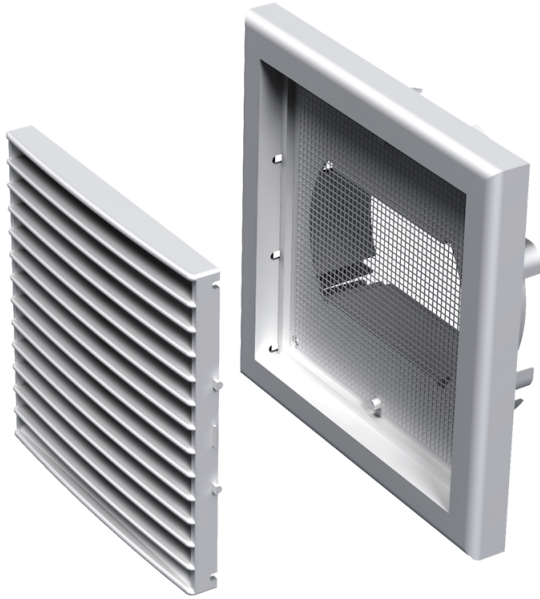

MB 100 ВУ

Приточно-вытяжные решетки пластиковые

- Материал корпуса: Пластик

	Единица измерения	MB 100 ВУ
Размер подключаемого воздуховода	мм	100

Размеры

В	Н	Л	Л1	Д
154	110	15	39	100, 125, 55x110