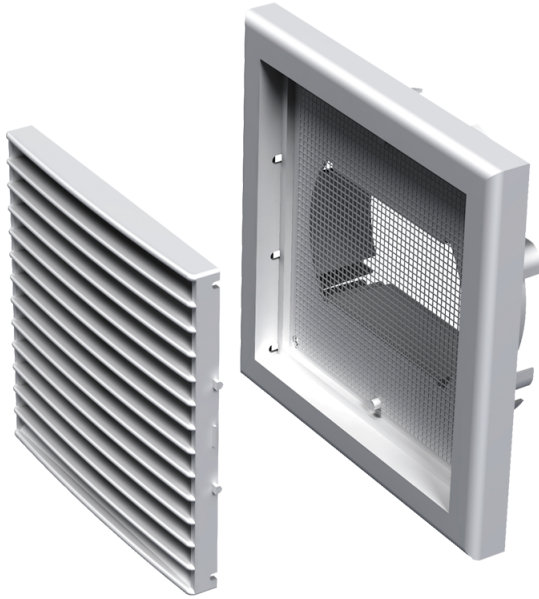

MB 100 ВУ

Приточно-вытяжные решетки пластиковые

- Материал корпуса: Пластик

	Единица измерения	MB 100 ВУ
Размер подключаемого воздуховода	мм	100

Размеры

В	Н	Л	Л1	Д
154	110	15	39	100, 125, 55x110