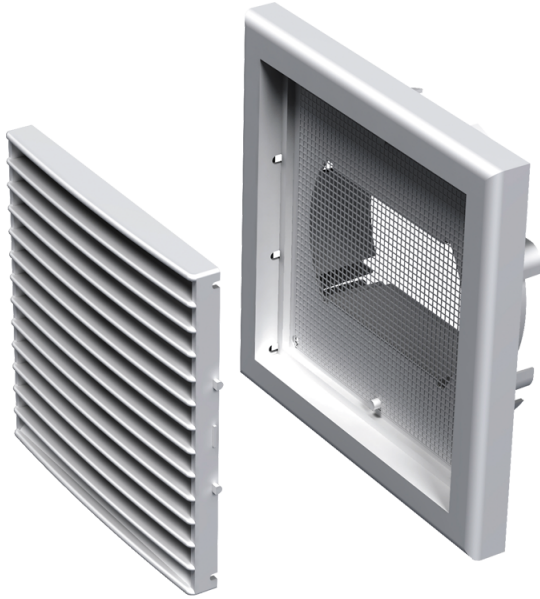

# MB 100 ВУ АСА

Приточно-вытяжные решетки пластиковые

- Материал корпуса: АСА Пластик

	Единица измерения	MB 100 ВУ АСА
Размер подключаемого воздуховода	мм	100

## Размеры

D	B	H	L	L1
100, 125, 55x110	154	110	15	39