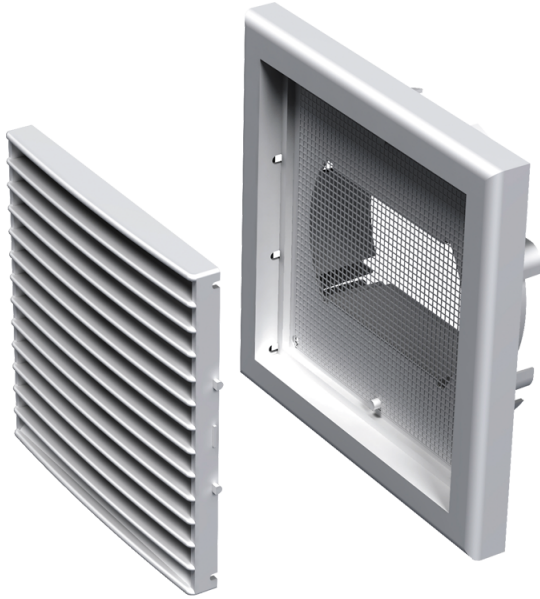

MB 100 ВУ АСА

Приточно-вытяжные решетки пластиковые

- Материал корпуса: АСА Пластик

	Единица измерения	MB 100 ВУ АСА
Размер подключаемого воздуховода	мм	100

Размеры

D	B	H	L	L1
100, 125, 55x110	154	110	15	39