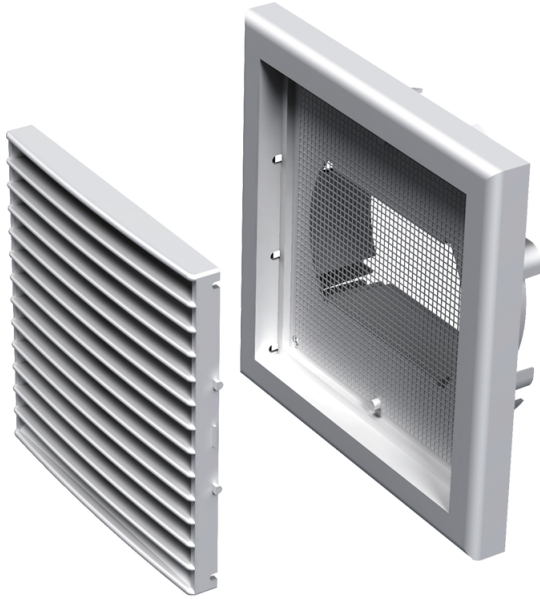

MB 100 BU ASA

Приточно-вытяжные решетки пластиковые

- Материал корпуса: АСА Пластик

	Единица измерения	MB 100 BU ASA
Размер подключаемого воздуховода	мм	100

Размеры

D	B	H	L	L1
100, 125, 55x110	154	110	15	39