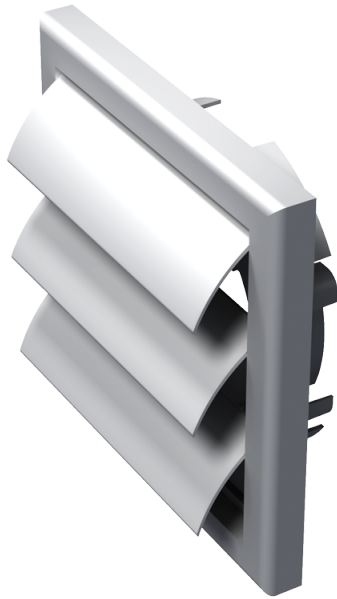

# MB 100 ВУЖ АСА

Вытяжные решетки пластиковые

- Материал корпуса: АСА Пластик
- Дополнительные опции решеток:  
Гравитационные жалюзи

	Единица измерения	MB 100 ВУЖ АСА
Размер подключаемого воздуховода	мм	100

## Размеры

В	Н	Л	Л1	Д
154	110	15	39	100, 125, 55x110