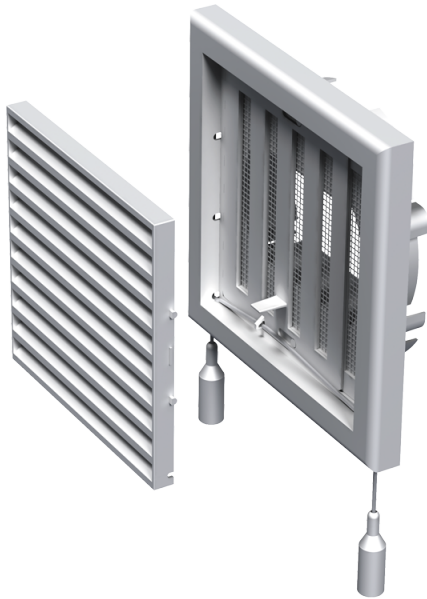

MB 100 ВУР

Приточно-вытяжные решетки пластиковые

- Материал корпуса: Пластик
- Дополнительные опции решеток: Регулятор расхода воздуха

	Единица измерения	MB 100 ВУР
Размер подключаемого воздуховода	мм	125/100

Размеры

В	Н	Л	Л1
154	110	15	39