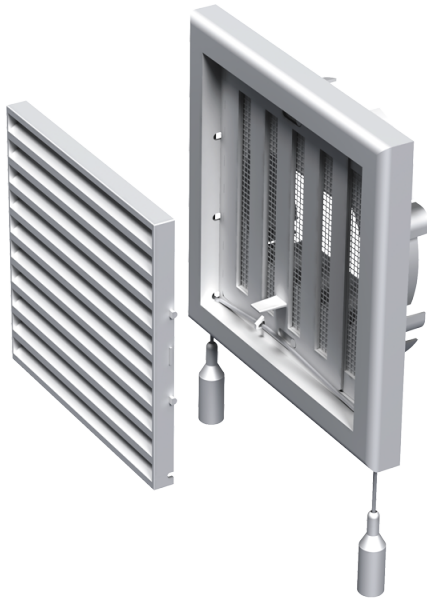

# MB 100 ВУР

Приточно-вытяжные решетки пластиковые

- Материал корпуса: Пластик
- Дополнительные опции решеток: Регулятор расхода воздуха

	Единица измерения	MB 100 ВУР
Размер подключаемого воздуховода	мм	100/125

## Размеры

В	Н	Л	Л1
154	110	15	39