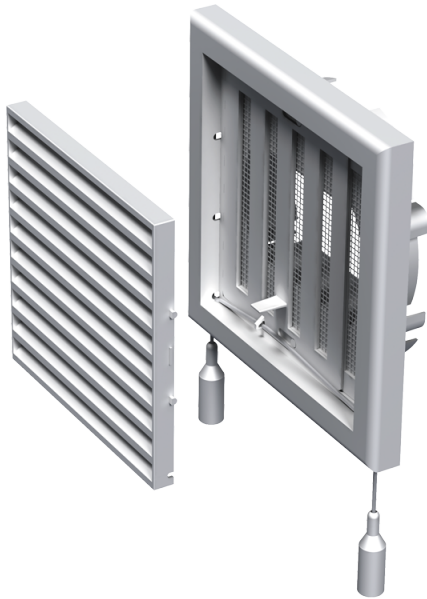

MB 100 ВУР

Приточно-вытяжные решетки пластиковые

- Материал корпуса: Пластик
- Дополнительные опции решеток: Регулятор расхода воздуха

	Единица измерения	MB 100 ВУР
Размер подключаемого воздуховода	мм	125/100

Размеры

В	Н	L	L1
154	110	15	39