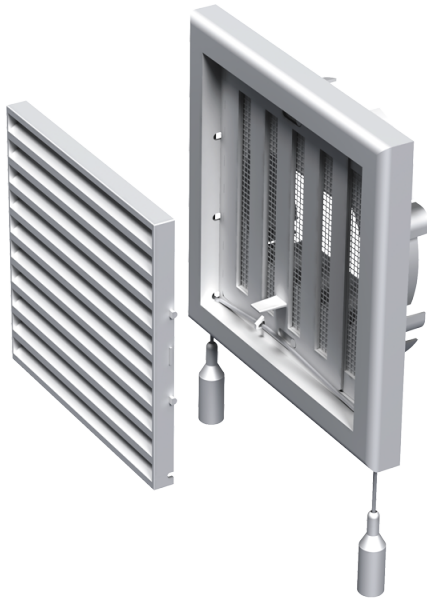

MB 100 ВУР

Приточно-вытяжные решетки пластиковые

- Материал корпуса: Пластик
- Дополнительные опции решеток: Регулятор расхода воздуха

	Единица измерения	MB 100 ВУР
Размер подключаемого воздуховода	мм	100/125

Размеры

В	Н	Л	Л1
154	110	15	39