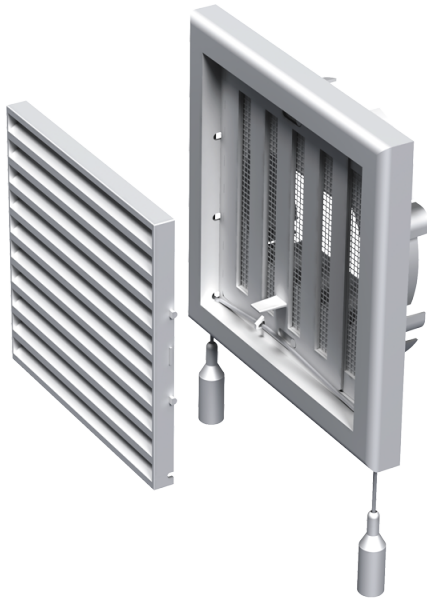

# MB 100 ВУРc

Приточно-вытяжные решетки пластиковые

- Материал корпуса: Пластик
- Дополнительные опции решеток:  
Антимоскитная сетка

	Единица измерения	MB 100 ВУРc
Размер подключаемого воздуховода	мм	125/100

## Размеры

В	Н	L	L1	D
154	110	15	39	100, 125, 55x110