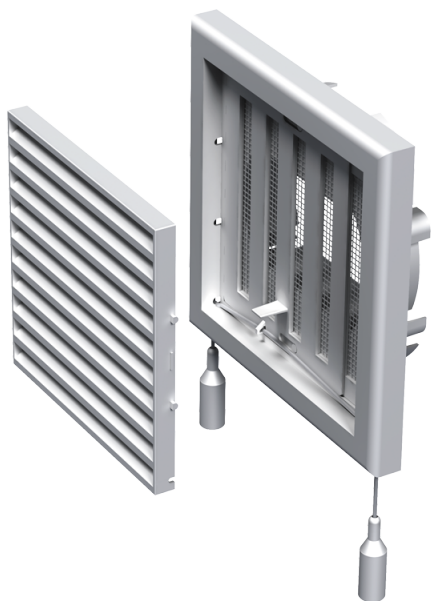

MB 100 ВУРc

Приточно-вытяжные решетки пластиковые

- Материал корпуса: Пластик
- Дополнительные опции решеток:
Антимоскитная сетка

	Единица измерения	MB 100 ВУРc
Размер подключаемого воздуховода	мм	100/125

Размеры

В	Н	L	L1	D
154	110	15	39	100, 125, 55x110