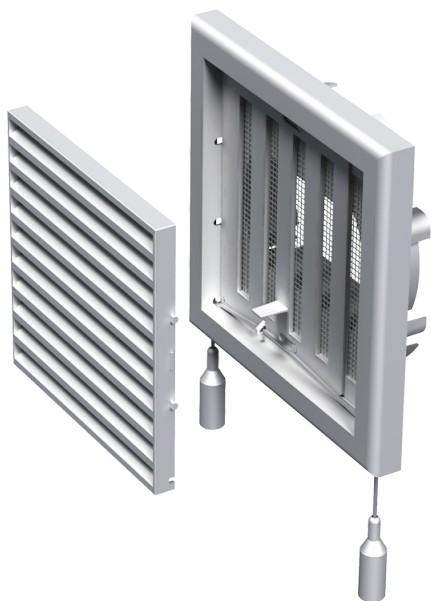

# MB 100 ВУРc

Приточно-вытяжные решетки пластиковые

- Материал корпуса: Пластик
- Дополнительные опции решеток:  
Антимоскитная сетка

|                                  | Единица измерения | MB 100 ВУРc |
|----------------------------------|-------------------|-------------|
| Размер подключаемого воздуховода | мм                | 100/125     |

## Размеры

| В   | Н   | L  | L1 | D                |
|-----|-----|----|----|------------------|
| 154 | 110 | 15 | 39 | 100, 125, 55x110 |