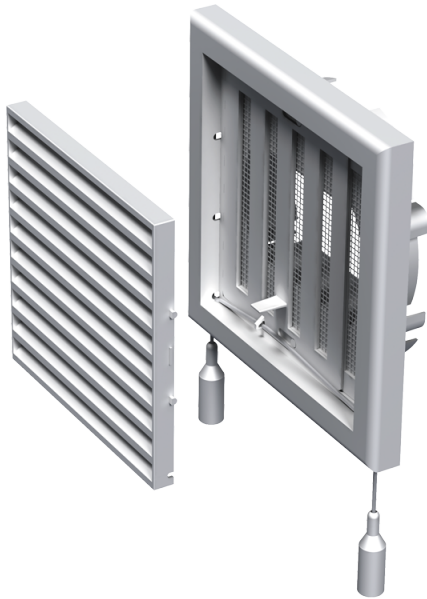

MB 100 ВУРc

Приточно-вытяжные решетки пластиковые

- Материал корпуса: Пластик
- Дополнительные опции решеток:
Антимоскитная сетка

	Единица измерения	MB 100 ВУРc
Размер подключаемого воздуховода	мм	125/100

Размеры

В	Н	L	L1	D
154	110	15	39	100, 125, 55x110