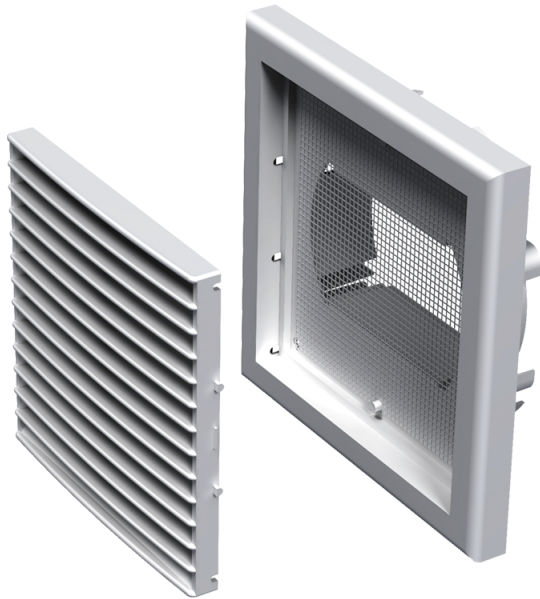

MB 100 ВУс

Приточно-вытяжные решетки пластиковые

- Материал корпуса: Пластик
- Дополнительные опции решеток:
Антимоскитная сетка

	Единица измерения	MB 100 ВУс
Размер подключаемого воздуховода	мм	100

Размеры

В	Н	Л	Л1	Д
154	110	15	39	100, 125, 55x110