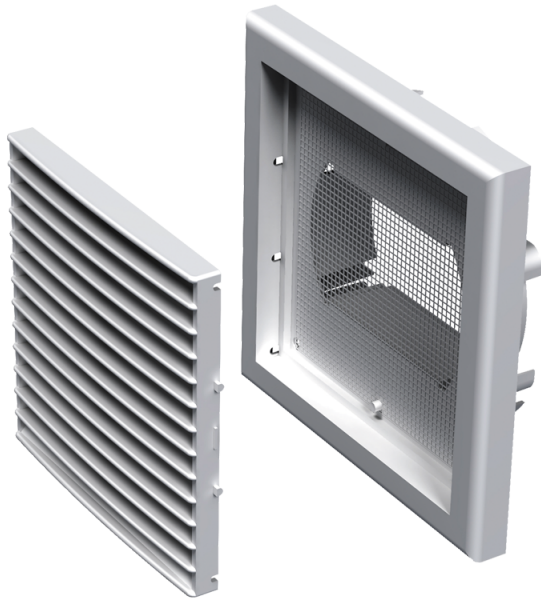

MB 100 ВУс

Приточно-вытяжные решетки пластиковые

- Материал корпуса: Пластик
- Дополнительные опции решеток:
Антимоскитная сетка

	Единица измерения	MB 100 ВУс
Размер подключаемого воздуховода	мм	100

Размеры

В	Н	Л	Л1	Д
154	110	15	39	100, 125, 55x110