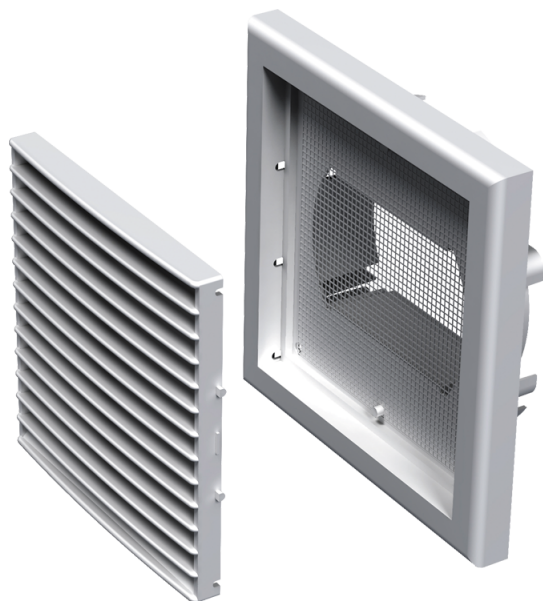

# MB 100 ВУс АСА

Приточно-вытяжные решетки пластиковые

- Материал корпуса: АСА Пластик
- Дополнительные опции решеток:  
Антимоскитная сетка

	Единица измерения	MB 100 ВУс АСА
Размер подключаемого воздуховода	мм	100

## Размеры

D	B	H	L	L1
100, 125, 55x110	154	110	15	39