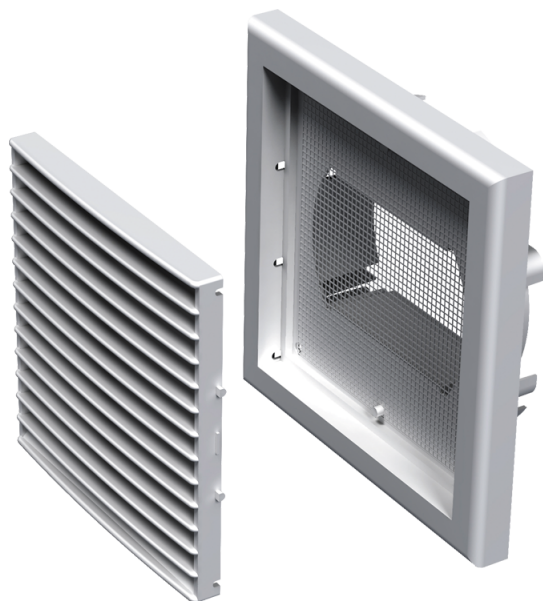

MB 100 ВУс АСА

Приточно-вытяжные решетки пластиковые

- Материал корпуса: АСА Пластик
- Дополнительные опции решеток:
Антимоскитная сетка

	Единица измерения	MB 100 ВУс АСА
Размер подключаемого воздуховода	мм	100

Размеры

D	B	H	L	L1
100, 125, 55x110	154	110	15	39