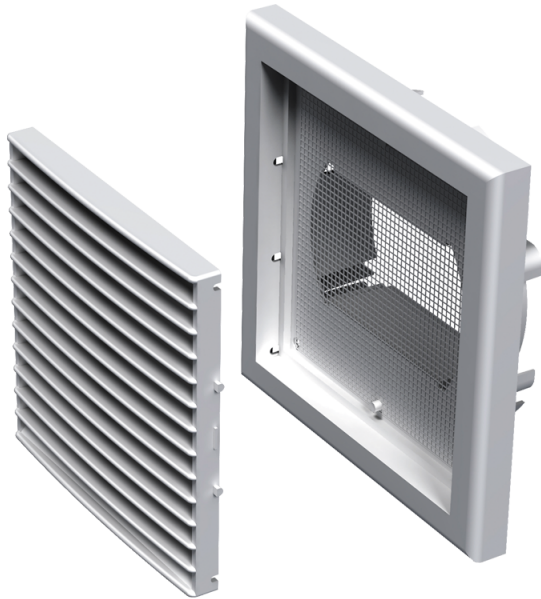

MB 100 ВУс АСА

Приточно-вытяжные решетки пластиковые

- Материал корпуса: АСА Пластик

	Единица измерения	MB 100 ВУс АСА
Размер подключаемого воздуховода	мм	100

Размеры

D	B	H	L	L1
100, 125, 55x110	154	110	15	39