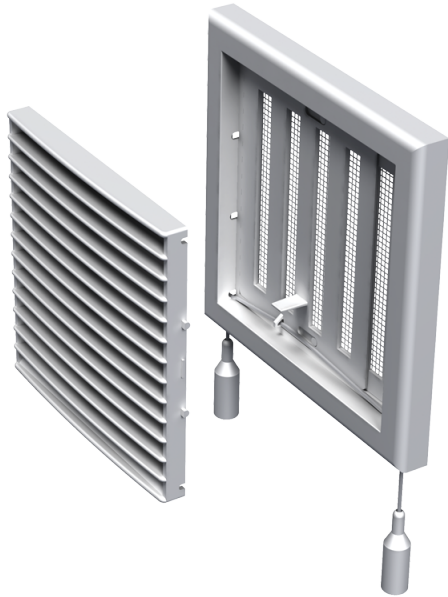

MB 101 P

Приточно-вытяжные решетки пластиковые

- Материал корпуса: Пластик
- Дополнительные опции решеток: Регулятор расхода воздуха

	Единица измерения	MB 101 P
--	-------------------	----------

Размеры

В	Н	Л
154	110	19