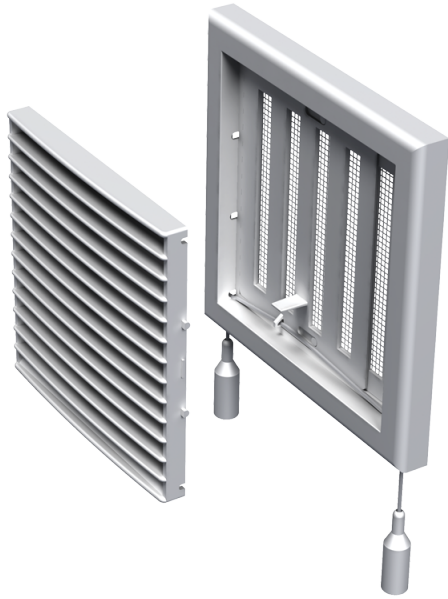

# MB 101 Pc

Приточно-вытяжные решетки пластиковые

- Материал корпуса: Пластик
- Дополнительные опции решеток: Регулятор расхода воздуха

	Единица измерения	MB 101 Pc
--	-------------------	-----------

## Размеры

В	Н	L
154	110	19