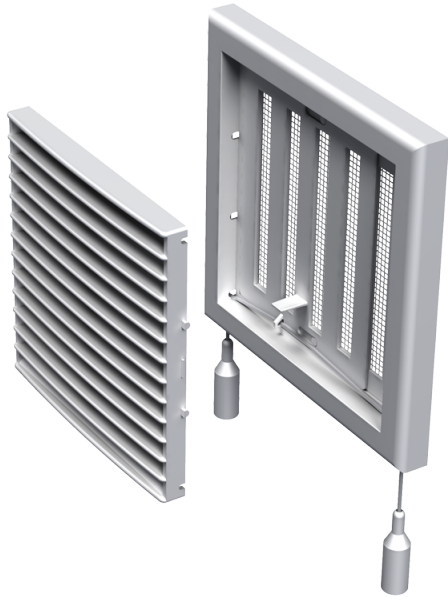

MB 101 Pc

Приточно-вытяжные решетки пластиковые

- Материал корпуса: Пластик

	Единица измерения	MB 101 Pc
--	-------------------	-----------

Размеры

В	Н	Л
154	110	19