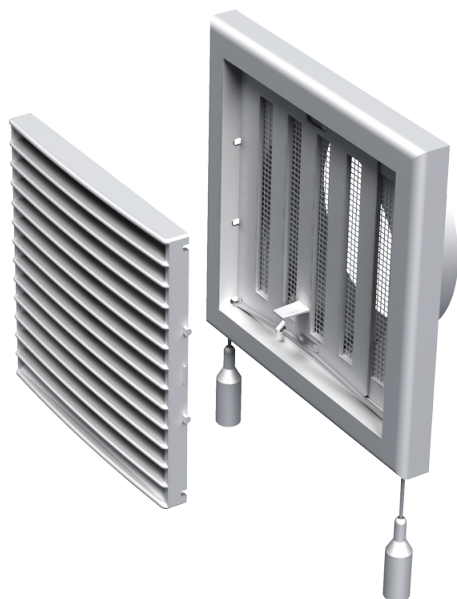

MB 101 VP

Приточно-вытяжные решетки пластиковые

- Материал корпуса: Пластик
- Дополнительные опции решеток: Регулятор расхода воздуха

	Единица измерения	MB 101 VP
Размер подключаемого воздуховода	мм	100

Размеры