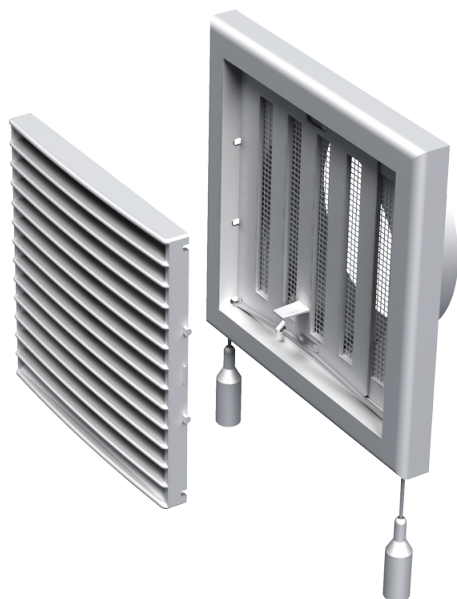

MB 101 VP

Приточно-вытяжные решетки пластиковые

- Материал корпуса: Пластик
- Дополнительные опции решеток: Регулятор расхода воздуха

| | Единица измерения | MB 101 VP |
|----------------------------------|-------------------|-----------|
| Размер подключаемого воздуховода | мм | 100 |

Размеры

| B | H | L | L1 | D |
|-----|-----|----|----|-----|
| 154 | 110 | 19 | 49 | 100 |