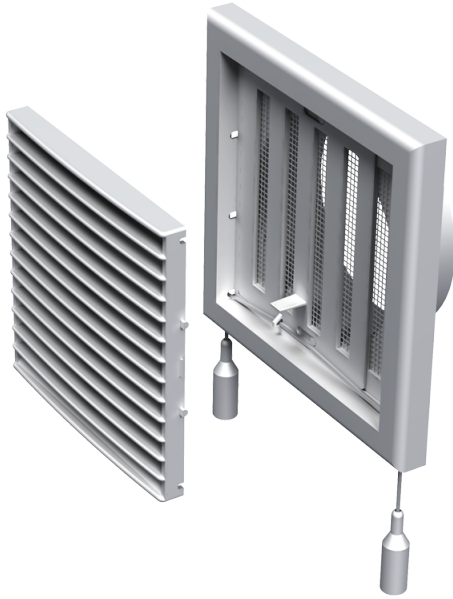

MB 101 ВРс

Приточно-вытяжные решетки пластиковые

- Материал корпуса: Пластик

	Единица измерения	MB 101 ВРс
Размер подключаемого воздуховода	мм	100

Размеры

В	Н	Л	Л1	Д
154	110	19	49	100