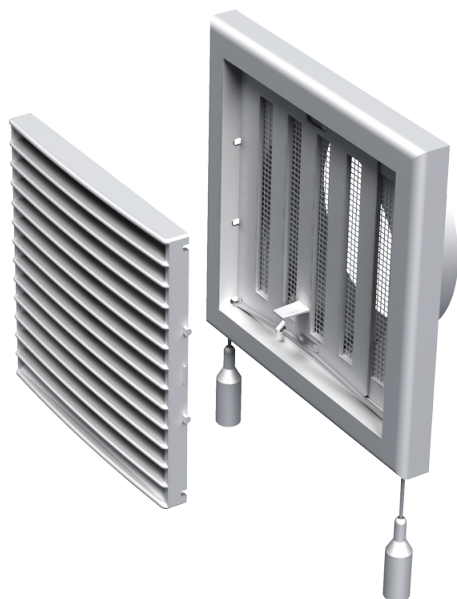

MB 101 ВРс

Приточно-вытяжные решетки пластиковые

- Материал корпуса: Пластик
- Дополнительные опции решеток: Регулятор расхода воздуха

	Единица измерения	MB 101 ВРс
Размер подключаемого воздуховода	мм	100

Размеры

В	Н	L	L1	D
154	110	19	49	100