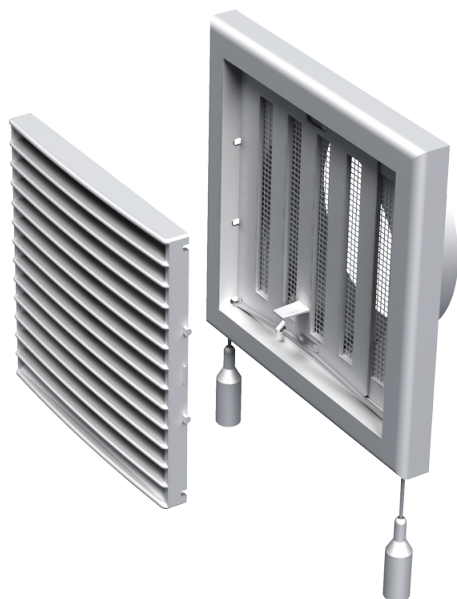

# MB 101 ВРс

Приточно-вытяжные решетки пластиковые

- Материал корпуса: Пластик
- Дополнительные опции решеток: Регулятор расхода воздуха

	Единица измерения	MB 101 ВРс
Размер подключаемого воздуховода	мм	100

## Размеры

В	Н	L	L1	D
154	110	19	49	100