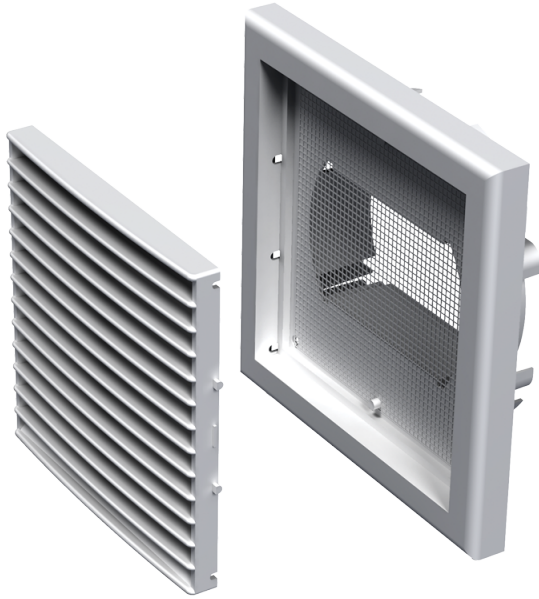

# MB 101 ВУ

Приточно-вытяжные решетки пластиковые

- Материал корпуса: Пластик

	Единица измерения	MB 101 ВУ
Размер подключаемого воздуховода	мм	100

## Размеры

В	Н	L	L1	D
154	110	19	43	100, 125, 55x110