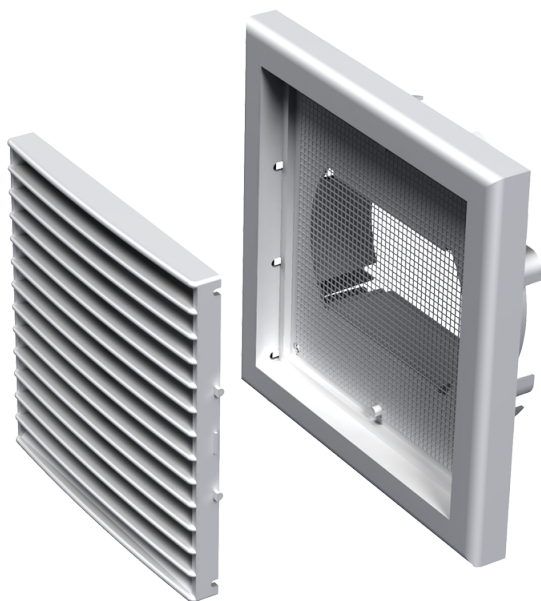

MB 101 ВУ

Приточно-вытяжные решетки пластиковые

- Материал корпуса: Пластик

	Единица измерения	MB 101 ВУ
Размер подключаемого воздуховода	мм	100

Размеры

В	Н	L	L1	D
154	110	19	43	100, 125, 55x110