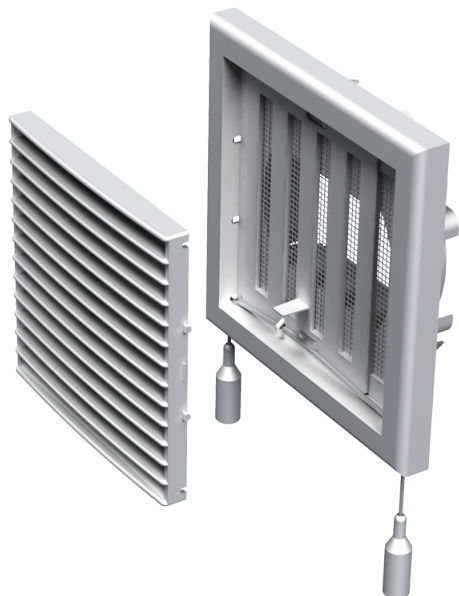

MB 101 ВУР

Приточно-вытяжные решетки пластиковые

- Материал корпуса: Пластик
- Дополнительные опции решеток: Регулятор расхода воздуха

	Единица измерения	MB 101 ВУР
Размер подключаемого воздуховода	мм	100

Размеры

В	Н	L	L1	D
154	110	19	43	100, 125, 55x110