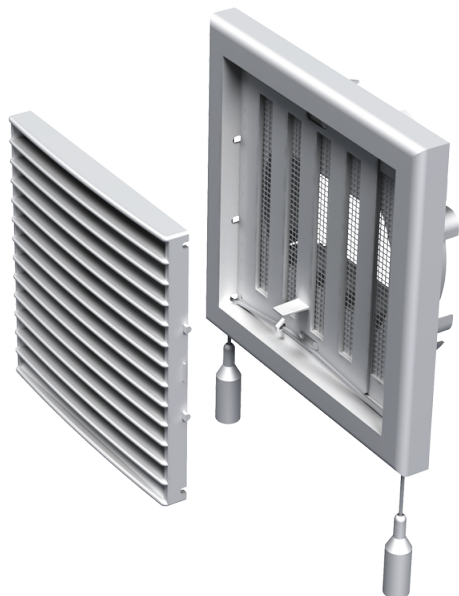

MB 101 ВУР

Приточно-вытяжные решетки пластиковые

- Материал корпуса: Пластик

	Единица измерения	MB 101 ВУР
Размер подключаемого воздуховода	мм	100

Размеры

В	Н	L	L1	D
154	110	19	43	100, 125, 55x110