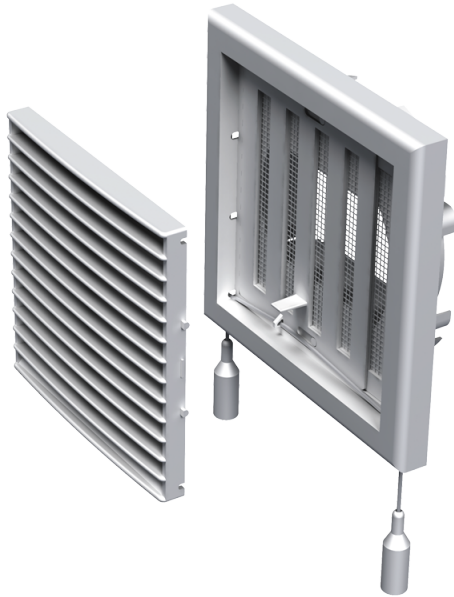

MB 101 ВУР

Приточно-вытяжные решетки пластиковые

- Материал корпуса: Пластик
- Дополнительные опции решеток: Регулятор расхода воздуха

	Единица измерения	MB 101 ВУР
Размер подключаемого воздуховода	мм	100

Размеры

В	Н	L	L1	D
154	110	19	43	100, 125, 55x110