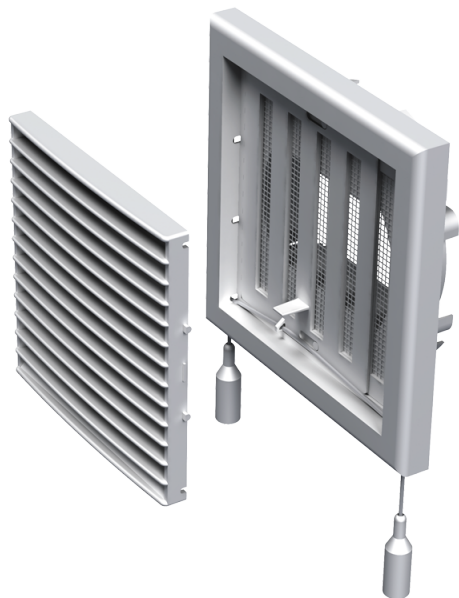

MB 101 ВУРc

Приточно-вытяжные решетки пластиковые

- Материал корпуса: Пластик
- Дополнительные опции решеток: Регулятор расхода воздуха

	Единица измерения	MB 101 ВУРc
Размер подключаемого воздуховода	мм	100

Размеры

В	Н	L	L1	D
154	110	19	43	100, 125, 55x110