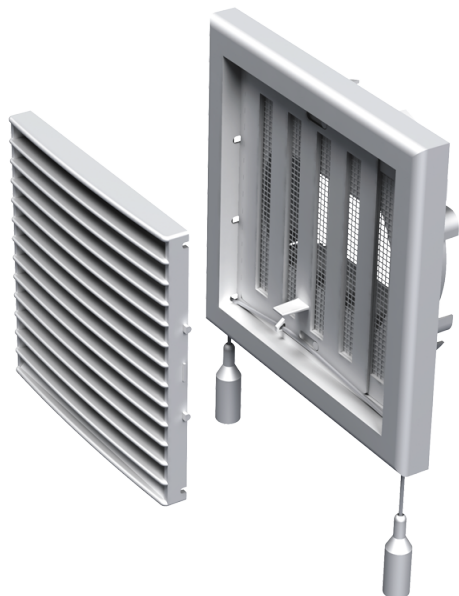

# MB 101 ВУРc

Приточно-вытяжные решетки пластиковые

- Материал корпуса: Пластик
- Дополнительные опции решеток: Регулятор расхода воздуха

	Единица измерения	MB 101 ВУРc
Размер подключаемого воздуховода	мм	100

## Размеры

В	Н	L	L1	D
154	110	19	43	100, 125, 55x110