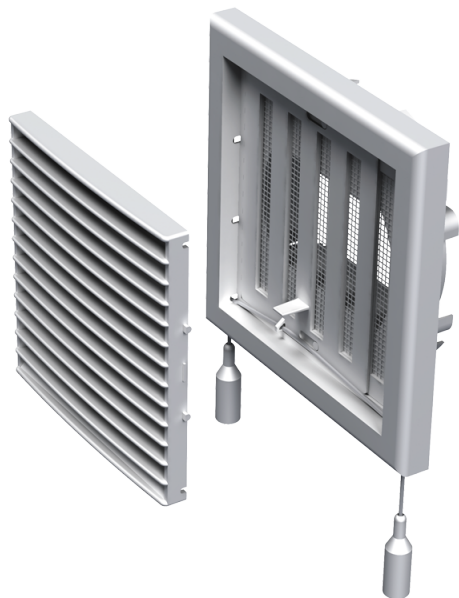

MB 101 ВУРc

Приточно-вытяжные решетки пластиковые

- Материал корпуса: Пластик

	Единица измерения	MB 101 ВУРc
Размер подключаемого воздуховода	мм	100

Размеры

В	Н	L	L1	D
154	110	19	43	100, 125, 55x110