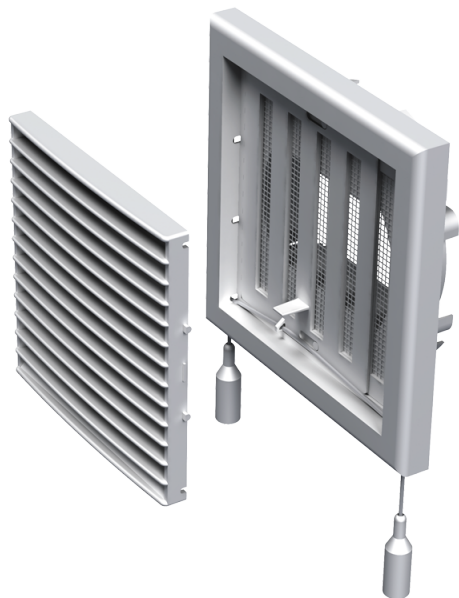

MB 101 ВУРс

Приточно-вытяжные решетки пластиковые

- Материал корпуса: Пластик
- Дополнительные опции решеток: Регулятор расхода воздуха

	Единица измерения	MB 101 ВУРс
Размер подключаемого воздуховода	мм	100

Размеры

В	Н	L	L1	D
154	110	19	43	100, 125, 55x110