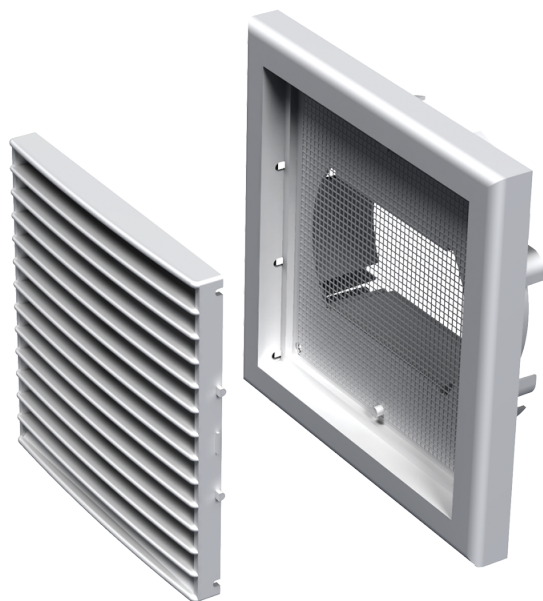

MB 101 ВУс

Приточно-вытяжные решетки пластиковые

- Материал корпуса: Пластик
- Дополнительные опции решеток:
Антимоскитная сетка

	Единица измерения	MB 101 ВУс
Размер подключаемого воздуховода	мм	100/125/55x110

Размеры

В	Н	L	L1	D
154	110	19	43	100, 125, 55x110