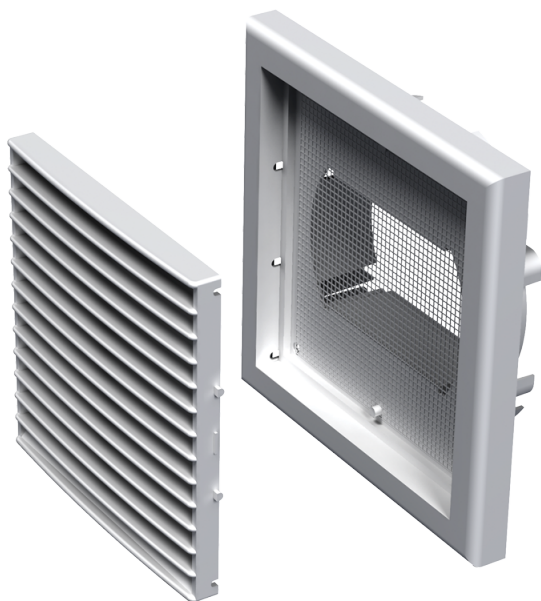

MB 101 ВУс

Приточно-вытяжные решетки пластиковые

- Материал корпуса: Пластик
- Дополнительные опции решеток:
Антимоскитная сетка

	Единица измерения	MB 101 ВУс
Размер подключаемого воздуховода	мм	125/55x110/100

Размеры

В	Н	L	L1	D
154	110	19	43	100, 125, 55x110