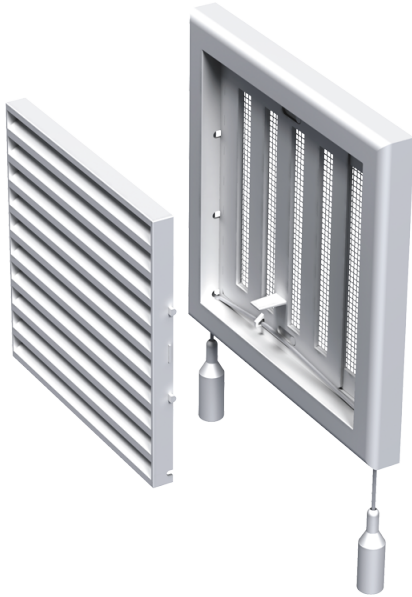

MB 120 P

Приточно-вытяжные решетки пластиковые

- Материал корпуса: Пластик
- Дополнительные опции решеток: Регулятор расхода воздуха

	Единица измерения	MB 120 P
--	-------------------	----------

Размеры

В	Н	Л
186	142	15