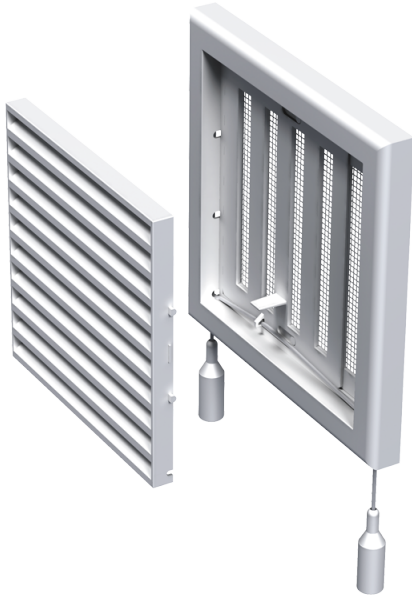

MB 120 P

Приточно-вытяжные решетки пластиковые

- Материал корпуса: Пластик

	Единица измерения	MB 120 P
--	-------------------	----------

Размеры

В	Н	Л
186	142	15