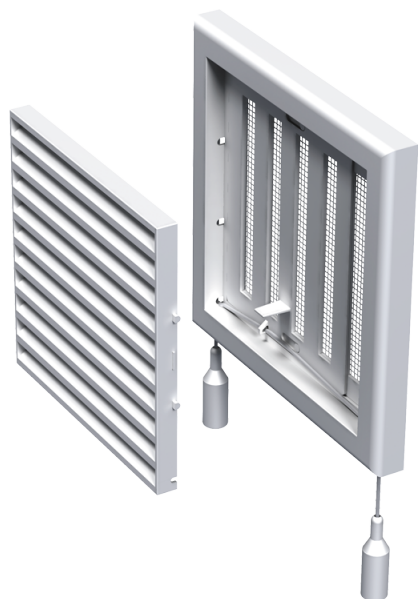

# MB 120 Pс

Приточно-вытяжные решетки пластиковые

- Материал корпуса: Пластик

	Единица измерения	MB 120 Pс
--	-------------------	-----------

## Размеры

В	Н	Л
186	142	15