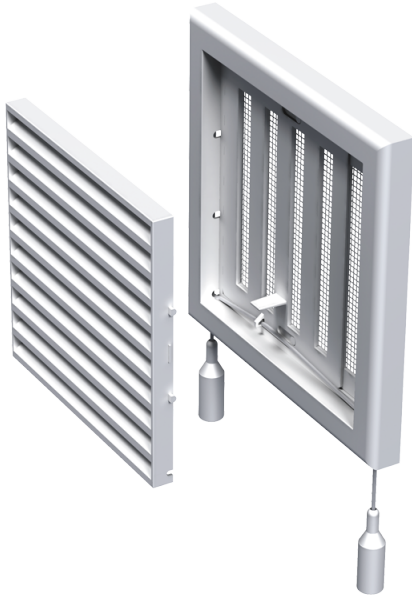

# MB 120 Pс

Приточно-вытяжные решетки пластиковые

- Материал корпуса: Пластик
- Дополнительные опции решеток: Регулятор расхода воздуха

	Единица измерения	MB 120 Pс
--	-------------------	-----------

## Размеры

В	Н	Л
186	142	15