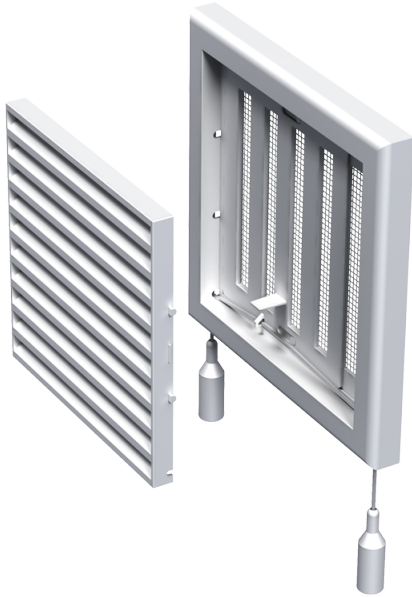

MB 120 Pс

Приточно-вытяжные решетки пластиковые

- Материал корпуса: Пластик
- Дополнительные опции решеток: Регулятор расхода воздуха

	Единица измерения	MB 120 Pс
--	-------------------	-----------

Размеры