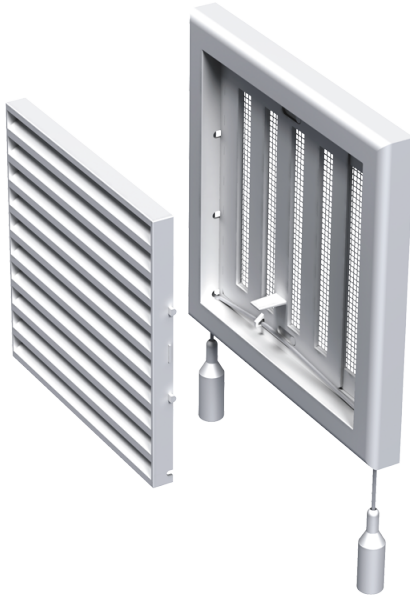

MB 120 Pс

Приточно-вытяжные решетки пластиковые

- Материал корпуса: Пластик
- Дополнительные опции решеток: Регулятор расхода воздуха

	Единица измерения	MB 120 Pс
--	-------------------	-----------

Размеры