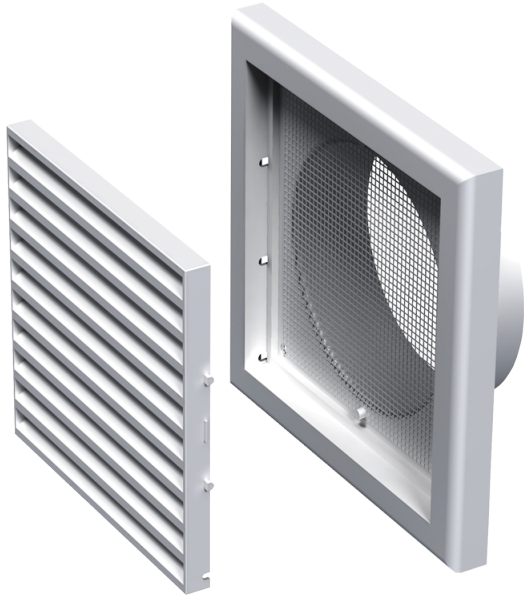

MB 120 В АСА

Приточно-вытяжные решетки пластиковые

- Материал корпуса: АСА Пластик

	Единица измерения	MB 120 В АСА
Размер подключаемого воздуховода	мм	125

Размеры

В	Н	Л	Л1	Д
186	142	15	45	125