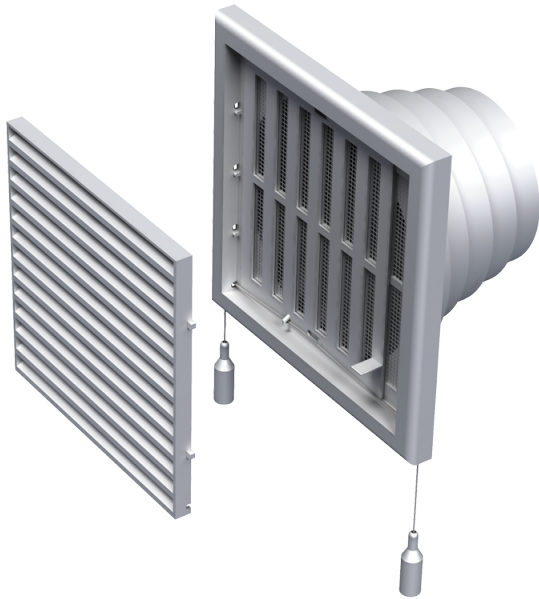

MB 120 ВНР

Приточно-вытяжные решетки пластиковые

- Материал корпуса: Пластик
- Дополнительные опции решеток: Регулятор расхода воздуха

	Единица измерения	MB 120 ВНР
Размер подключаемого воздуховода	мм	100

Размеры

В	Н	L	L1	D
186	142	15	115	100-150