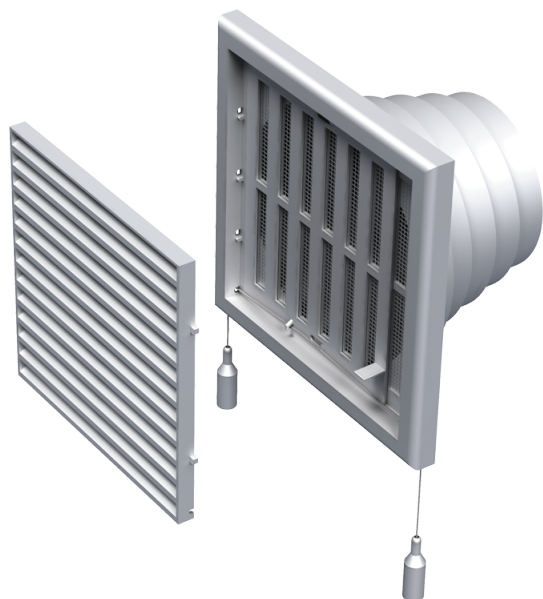

# MB 120 ВНР

Приточно-вытяжные решетки пластиковые

- Материал корпуса: Пластик
- Дополнительные опции решеток: Регулятор расхода воздуха

	Единица измерения	MB 120 ВНР
Размер подключаемого воздуховода	мм	100

## Размеры

В	Н	L	L1	D
186	142	15	115	100-150