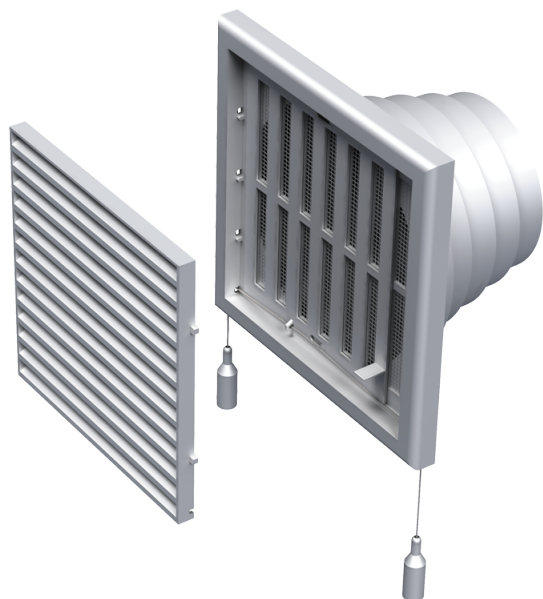

MB 120 ВНР

Приточно-вытяжные решетки пластиковые

- Материал корпуса: Пластик

	Единица измерения	MB 120 ВНР
Размер подключаемого воздуховода	мм	100

Размеры

В	Н	L	L1	D
186	142	15	115	100-150