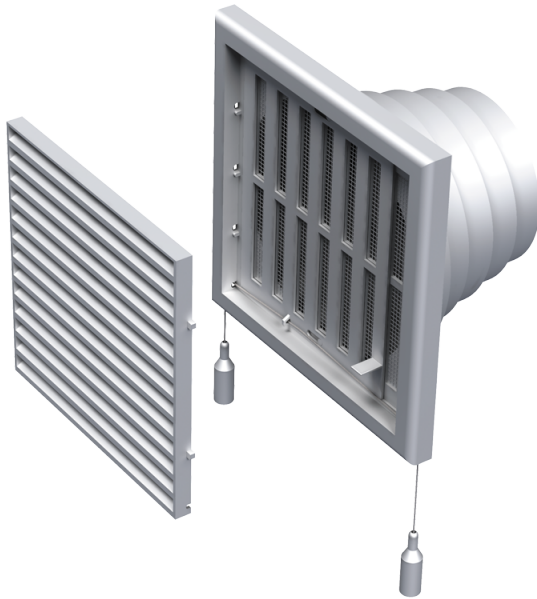

# MB 120 ВНР

Приточно-вытяжные решетки пластиковые

- Материал корпуса: Пластик
- Дополнительные опции решеток: Регулятор расхода воздуха

	Единица измерения	MB 120 ВНР
Размер подключаемого воздуховода	мм	100

## Размеры

В	Н	L	L1	D
186	142	15	115	100-150