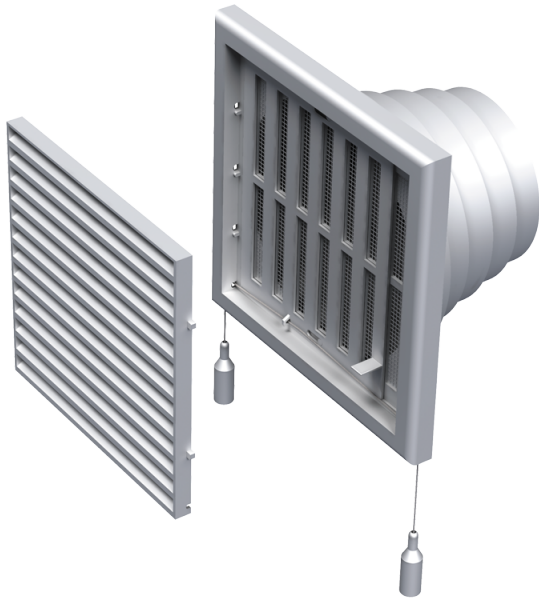

MB 120 ВНР

Приточно-вытяжные решетки пластиковые

- Материал корпуса: Пластик
- Дополнительные опции решеток: Регулятор расхода воздуха

	Единица измерения	MB 120 ВНР
Размер подключаемого воздуховода	мм	100

Размеры

В	Н	Л	Л1	Д
186	142	15	115	100-150