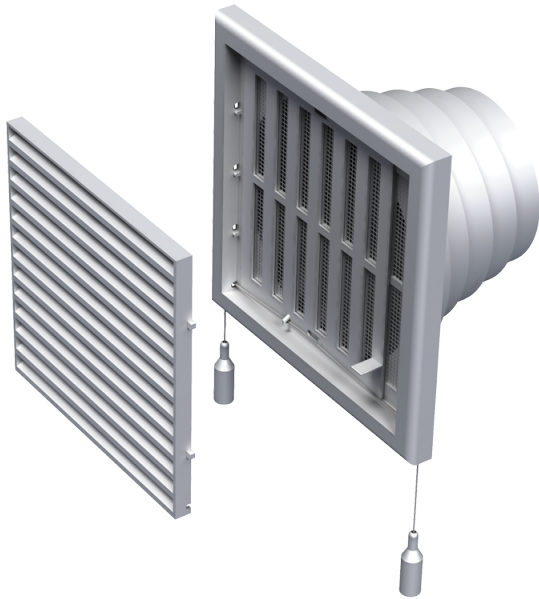

# MB 120 ВНР

Приточно-вытяжные решетки пластиковые

- Материал корпуса: Пластик
- Дополнительные опции решеток: Регулятор расхода воздуха

	Единица измерения	MB 120 ВНР
Размер подключаемого воздуховода	мм	100

## Размеры

В	Н	L	L1	D
186	142	15	115	100-150