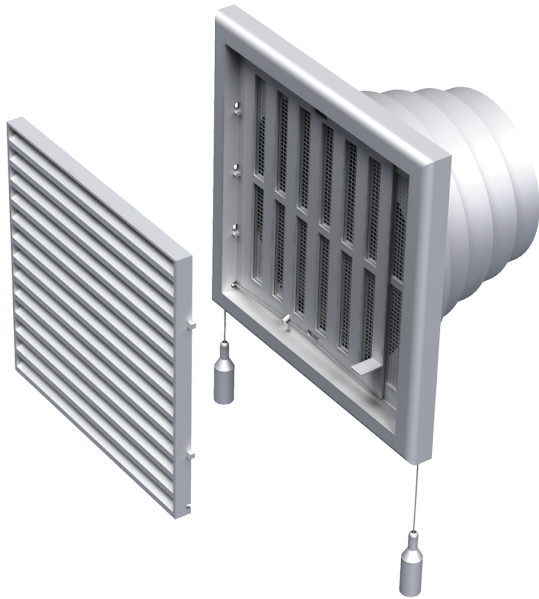

MB 120 ВНРс

Приточно-вытяжные решетки пластиковые

- Материал корпуса: Пластик
- Дополнительные опции решеток: Регулятор расхода воздуха

	Единица измерения	MB 120 ВНРс
Размер подключаемого воздуховода	мм	100

Размеры

В	Н	L	L1	D
186	142	15	115	100-150