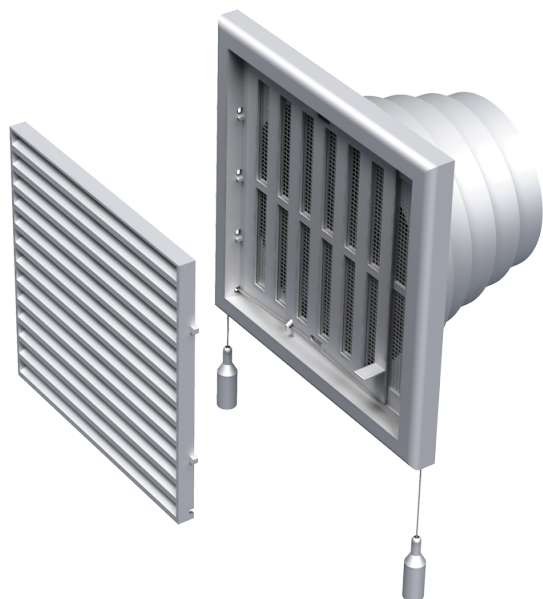

MB 120 ВНРс

Приточно-вытяжные решетки пластиковые

- Материал корпуса: Пластик
- Дополнительные опции решеток: Регулятор расхода воздуха

	Единица измерения	MB 120 ВНРс
Размер подключаемого воздуховода	мм	100

Размеры

В	Н	L	L1	D
186	142	15	115	100-150