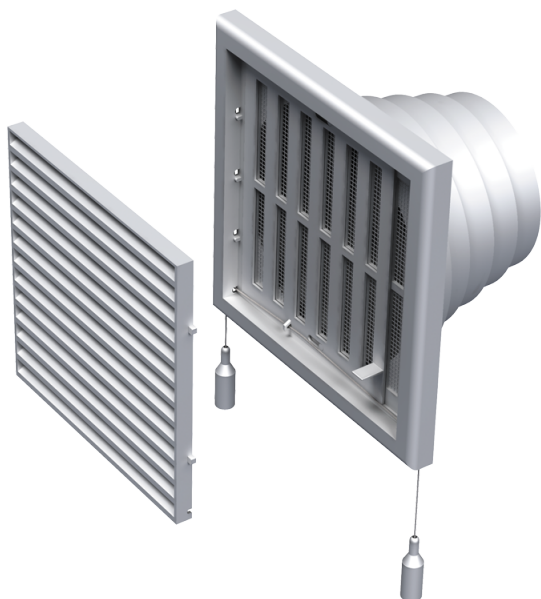

MB 120 ВНРс

Приточно-вытяжные решетки пластиковые

- Материал корпуса: Пластик
- Дополнительные опции решеток: Регулятор расхода воздуха

	Единица измерения	MB 120 ВНРс
Размер подключаемого воздуховода	мм	100

Размеры

В	Н	L	L1	D
186	142	15	115	100-150