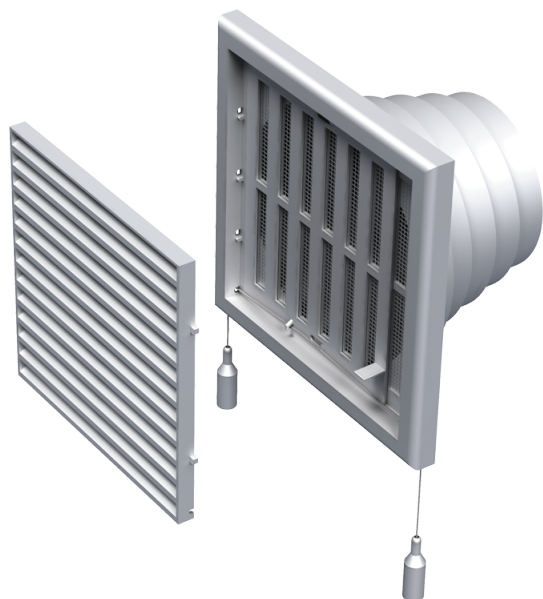

MB 120 ВНРс

Приточно-вытяжные решетки пластиковые

- Материал корпуса: Пластик

| | Единица измерения | MB 120 ВНРс |
|----------------------------------|-------------------|-------------|
| Размер подключаемого воздуховода | мм | 100 |

Размеры

| В | Н | L | L1 | D |
|-----|-----|----|-----|---------|
| 186 | 142 | 15 | 115 | 100-150 |