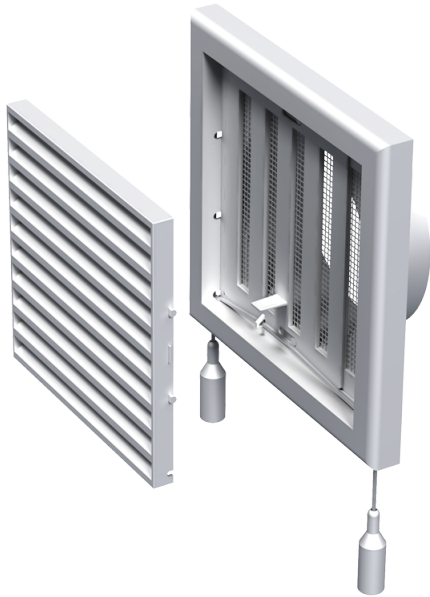

# MB 120 VP

Приточно-вытяжные решетки пластиковые

- Материал корпуса: Пластик
- Дополнительные опции решеток: Регулятор расхода воздуха

	Единица измерения	MB 120 VP
Размер подключаемого воздуховода	мм	125

## Размеры

В	Н	L	L1	D
186	142	15	45	125