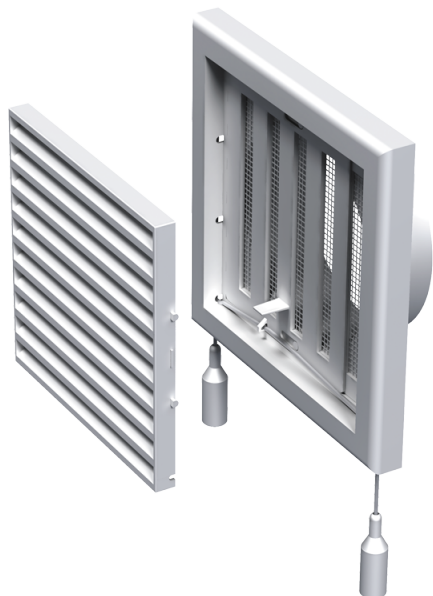

MB 120 VP

Приточно-вытяжные решетки пластиковые

- Материал корпуса: Пластик
- Дополнительные опции решеток: Регулятор расхода воздуха

	Единица измерения	MB 120 VP
Размер подключаемого воздуховода	мм	125

Размеры