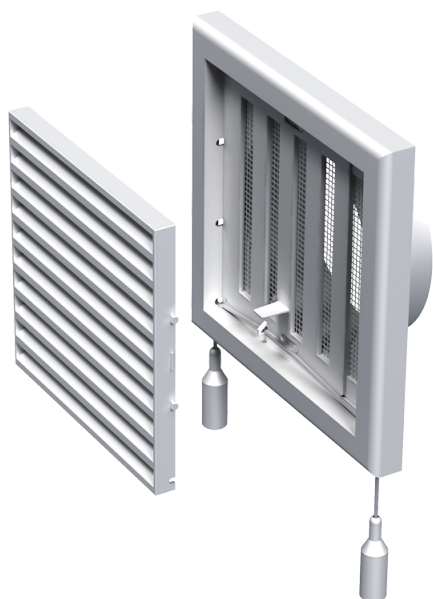

MB 120 VP

Приточно-вытяжные решетки пластиковые

- Материал корпуса: Пластик
- Дополнительные опции решеток: Регулятор расхода воздуха

| | Единица измерения | MB 120 VP |
|----------------------------------|-------------------|-----------|
| Размер подключаемого воздуховода | мм | 125 |

Размеры

| В | Н | L | L1 | D |
|-----|-----|----|----|-----|
| 186 | 142 | 15 | 45 | 125 |