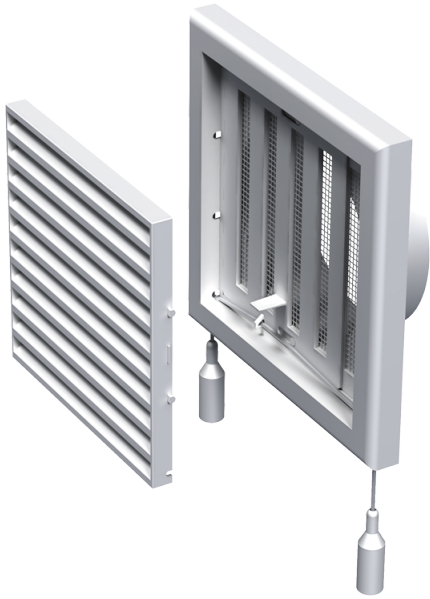

MB 120 VP

Приточно-вытяжные решетки пластиковые

- Материал корпуса: Пластик

	Единица измерения	MB 120 VP
Размер подключаемого воздуховода	мм	125

Размеры

В	Н	L	L1	D
186	142	15	45	125