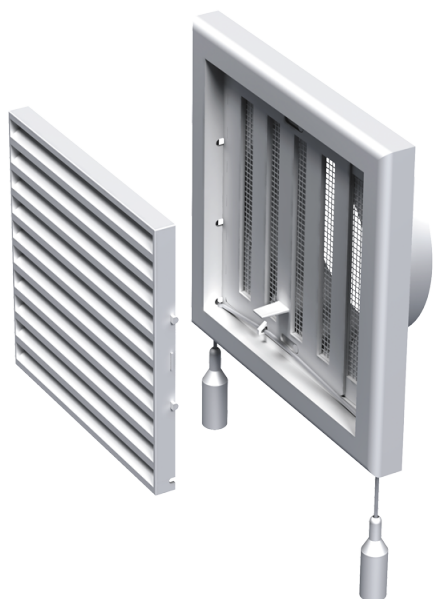

MB 120 BP

Приточно-вытяжные решетки пластиковые

- Материал корпуса: Пластик
- Дополнительные опции решеток: Регулятор расхода воздуха

	Единица измерения	MB 120 BP
Размер подключаемого воздуховода	мм	125

Размеры