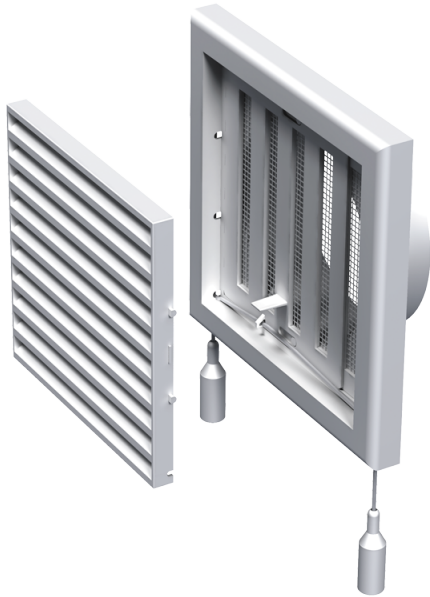

# MB 120 ВРс

Приточно-вытяжные решетки пластиковые

- Материал корпуса: Пластик
- Дополнительные опции решеток: Регулятор расхода воздуха

	Единица измерения	MB 120 ВРс
Размер подключаемого воздуховода	мм	125

## Размеры

В	Н	L	L1	D
186	142	15	45	125