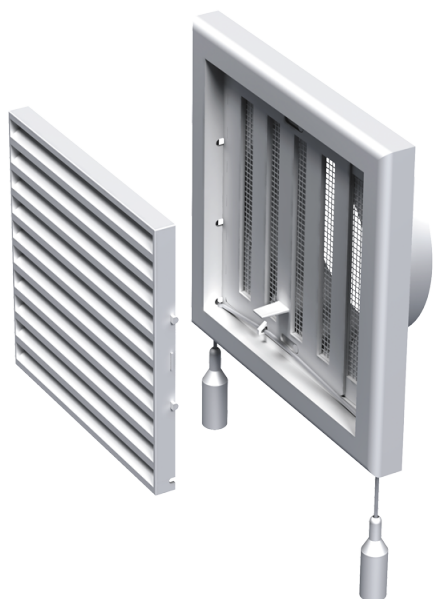

MB 120 ВРс

Приточно-вытяжные решетки пластиковые

- Материал корпуса: Пластик
- Дополнительные опции решеток: Регулятор расхода воздуха

	Единица измерения	MB 120 ВРс
Размер подключаемого воздуховода	мм	125

Размеры

В	Н	L	L1	D
186	142	15	45	125