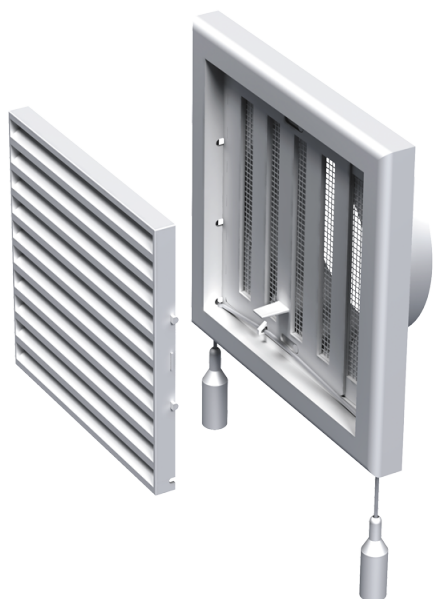

MB 120 ВРс

Приточно-вытяжные решетки пластиковые

- Материал корпуса: Пластик
- Дополнительные опции решеток: Регулятор расхода воздуха

| | Единица измерения | MB 120 ВРс |
|----------------------------------|-------------------|------------|
| Размер подключаемого воздуховода | мм | 125 |

Размеры

| В | Н | L | L1 | D |
|-----|-----|----|----|-----|
| 186 | 142 | 15 | 45 | 125 |