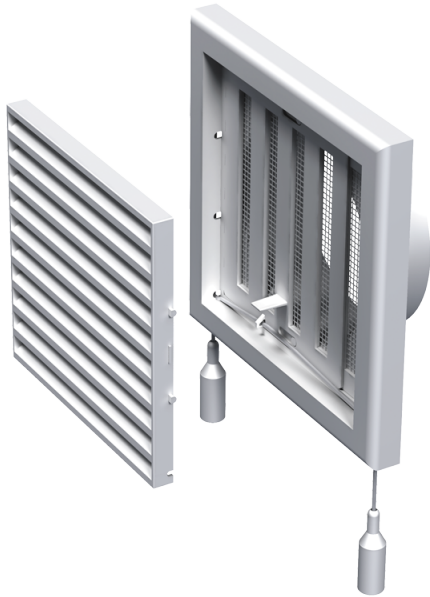

MB 120 ВРс

Приточно-вытяжные решетки пластиковые

- Материал корпуса: Пластик
- Дополнительные опции решеток: Регулятор расхода воздуха

	Единица измерения	MB 120 ВРс
Размер подключаемого воздуховода	мм	125

Размеры

В	Н	L	L1	D
186	142	15	45	125