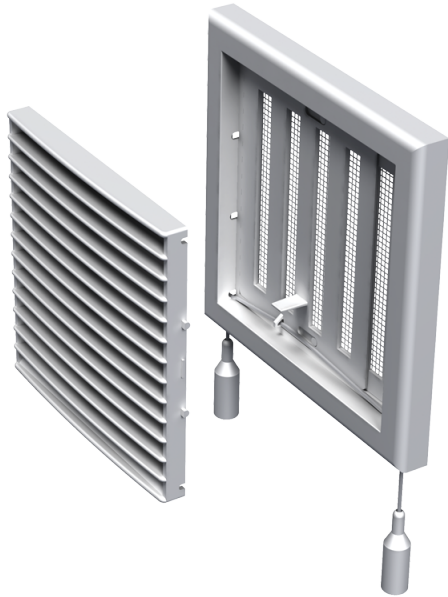

MB 121 P

Приточно-вытяжные решетки пластиковые

- Материал корпуса: Пластик
- Дополнительные опции решеток: Регулятор расхода воздуха

	Единица измерения	MB 121 P
--	-------------------	----------

Размеры

В	Н	Л
186	142	19