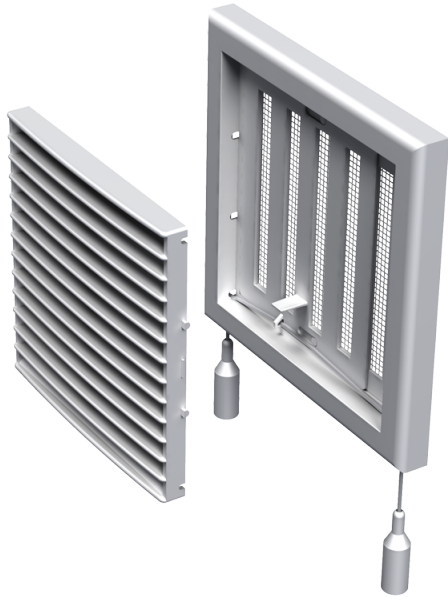

MB 121 Pс

Приточно-вытяжные решетки пластиковые

- Материал корпуса: Пластик
- Дополнительные опции решеток: Регулятор расхода воздуха

	Единица измерения	MB 121 Pс
--	-------------------	-----------

Размеры