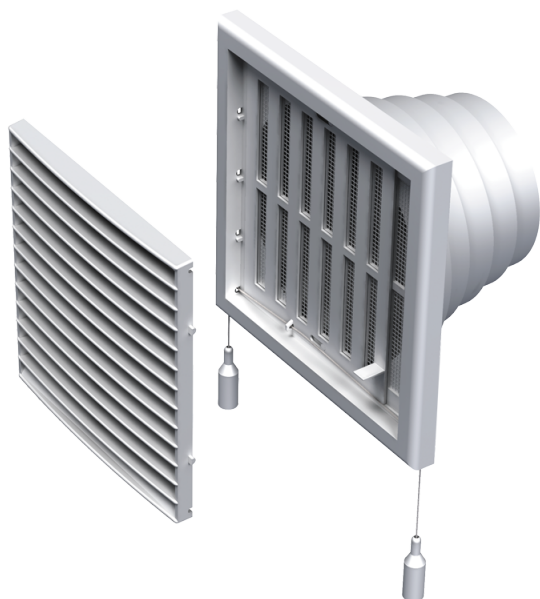

MB 121 ВНР

Приточно-вытяжные решетки пластиковые

- Материал корпуса: Пластик

	Единица измерения	MB 121 ВНР
Размер подключаемого воздуховода	мм	100

Размеры

В	Н	L	L1	D
186	142	19	119	100-150