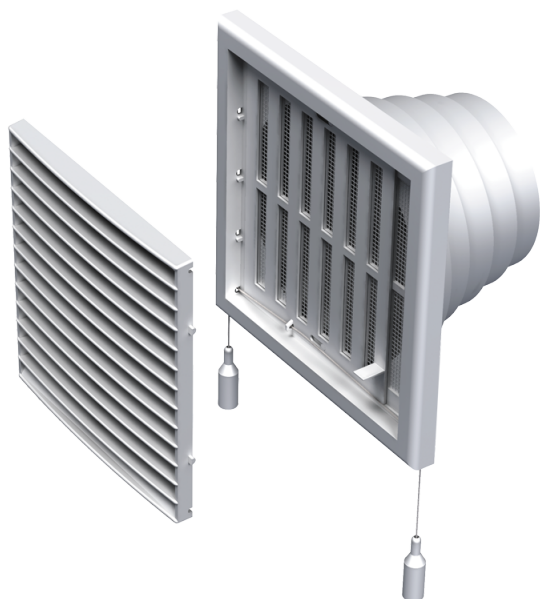

# MB 121 ВНР

Приточно-вытяжные решетки пластиковые

- Материал корпуса: Пластик
- Дополнительные опции решеток: Регулятор расхода воздуха

	Единица измерения	MB 121 ВНР
Размер подключаемого воздуховода	мм	100

## Размеры

В	Н	L	L1	D
186	142	19	119	100-150