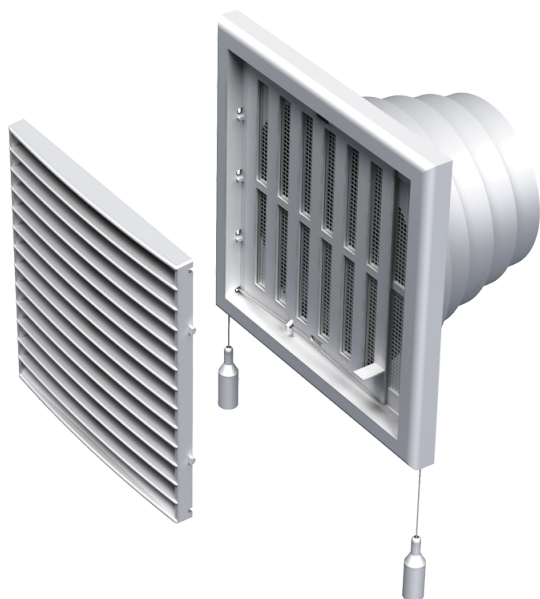

MB 121 ВНР

Приточно-вытяжные решетки пластиковые

- Материал корпуса: Пластик
- Дополнительные опции решеток: Регулятор расхода воздуха

	Единица измерения	MB 121 ВНР
Размер подключаемого воздуховода	мм	100

Размеры

В	Н	L	L1	D
186	142	19	119	100-150