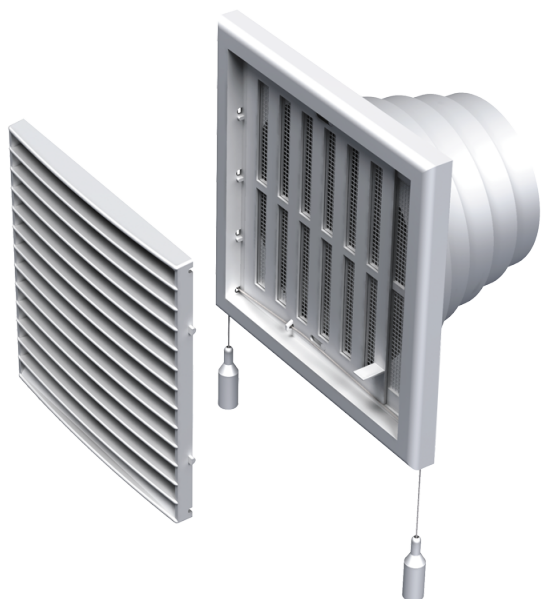

MB 121 ВНРс

Приточно-вытяжные решетки пластиковые

- Материал корпуса: Пластик

	Единица измерения	MB 121 ВНРс
Размер подключаемого воздуховода	мм	100

Размеры

В	Н	L	L1	D
186	142	19	119	100-150