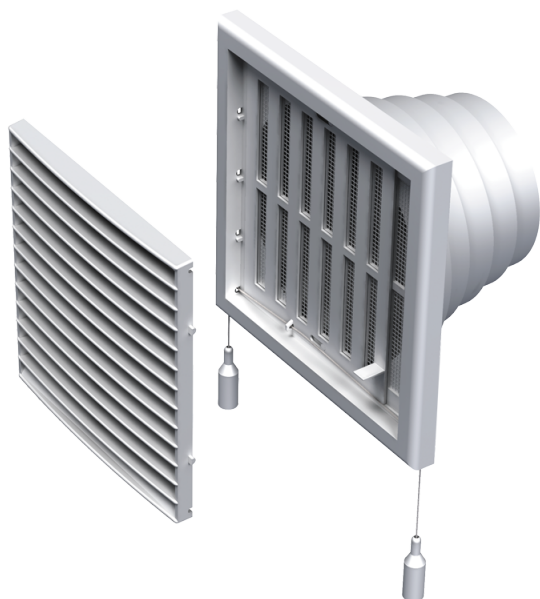

# MB 121 ВНРс

Приточно-вытяжные решетки пластиковые

- Материал корпуса: Пластик
- Дополнительные опции решеток: Регулятор расхода воздуха

	Единица измерения	MB 121 ВНРс
Размер подключаемого воздуховода	мм	100

## Размеры

В	Н	L	L1	D
186	142	19	119	100-150