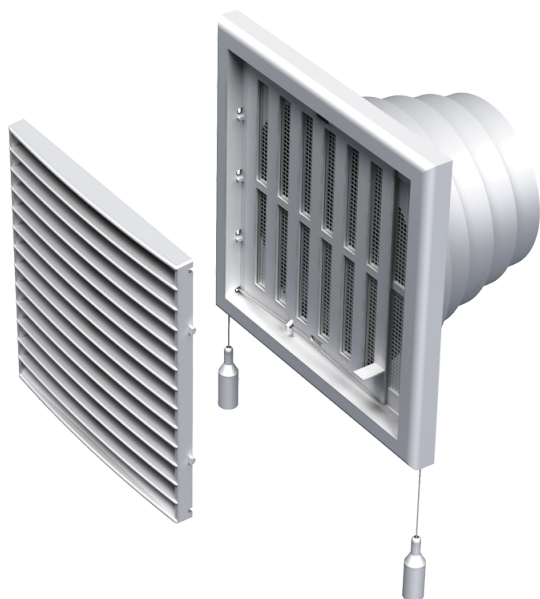

MB 121 ВНРс

Приточно-вытяжные решетки пластиковые

- Материал корпуса: Пластик
- Дополнительные опции решеток: Регулятор расхода воздуха

	Единица измерения	MB 121 ВНРс
Размер подключаемого воздуховода	мм	100

Размеры

В	Н	L	L1	D
186	142	19	119	100-150