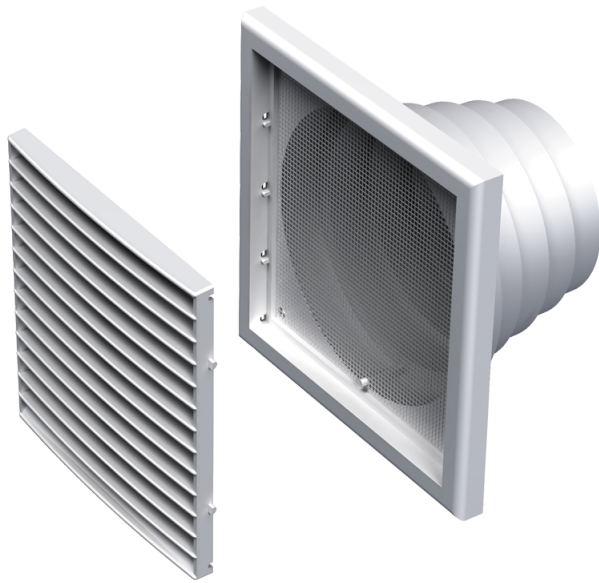

MB 121 ВНс

Приточно-вытяжные решетки пластиковые

- Материал корпуса: Пластик
- Дополнительные опции решеток:
Антимоскитная сетка

	Единица измерения	MB 121 ВНс
Размер подключаемого воздуховода	мм	100

Размеры