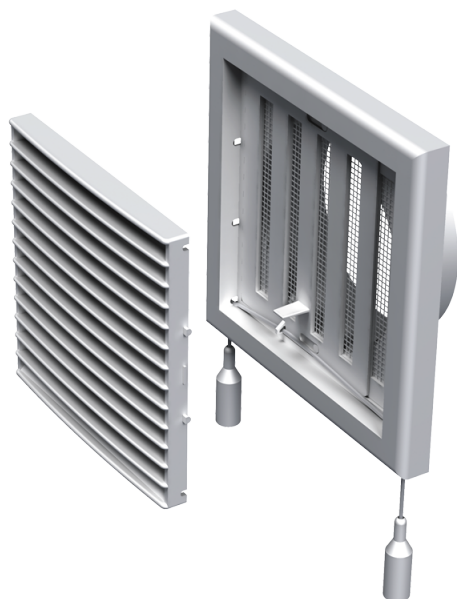

MB 121 VP

Приточно-вытяжные решетки пластиковые

- Материал корпуса: Пластик
- Дополнительные опции решеток: Регулятор расхода воздуха

	Единица измерения	MB 121 VP
Размер подключаемого воздуховода	мм	125

Размеры