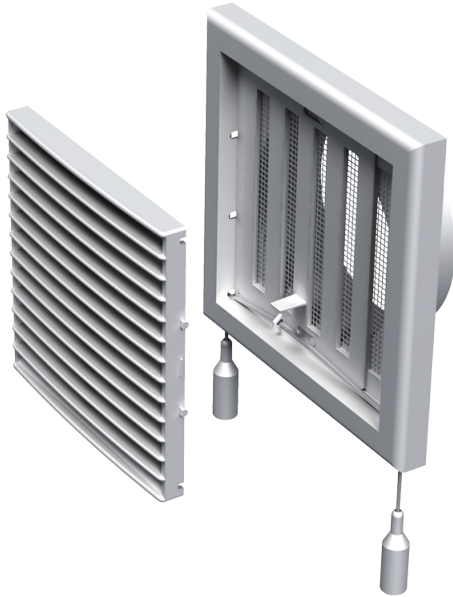

MB 121 ВРс

Приточно-вытяжные решетки пластиковые

- Материал корпуса: Пластик
- Дополнительные опции решеток: Регулятор расхода воздуха

	Единица измерения	MB 121 ВРс
Размер подключаемого воздуховода	мм	125

Размеры

В	Н	L	L1	D
186	142	19	49	125