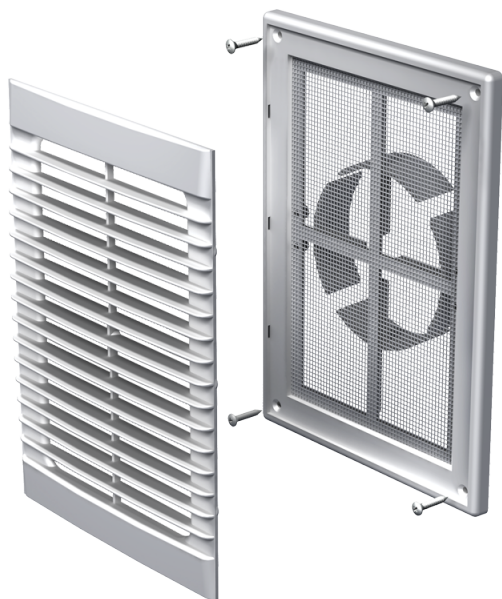

MB 126 ВД

Приточно-вытяжные решетки пластиковые

- Материал корпуса: Пластик

	Единица измерения	MB 126 ВД
Размер подключаемого воздуховода	мм	100

Размеры

H	B	L	L1	H1	B1	D
251	182	19.5	45	226	157	100-150