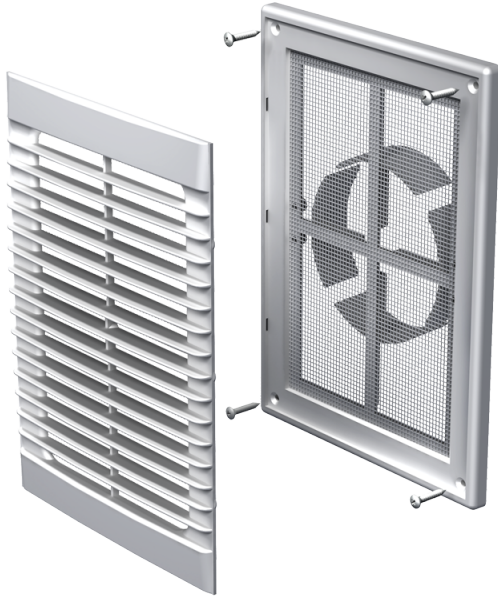

MB 126 ВД

Приточно-вытяжные решетки пластиковые

- Материал корпуса: Пластик

	Единица измерения	MB 126 ВД
Размер подключаемого воздуховода	мм	100

Размеры

H	B	L	L1	H1	B1	D
251	182	19.5	45	226	157	100-150