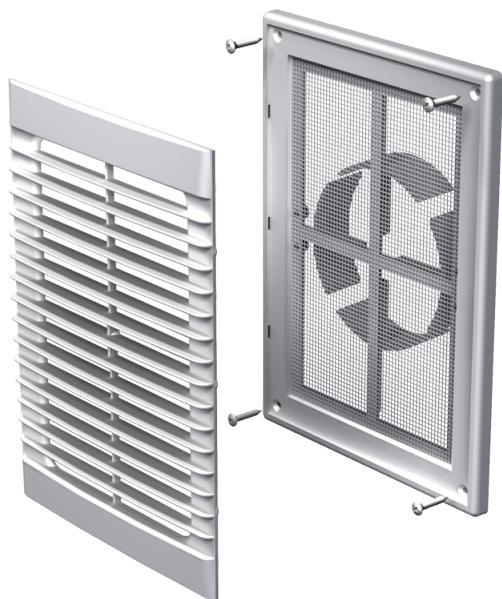

# MB 126 ВД

Приточно-вытяжные решетки пластиковые

- Материал корпуса: Пластик

	Единица измерения	MB 126 ВД
Размер подключаемого воздуховода	мм	100

## Размеры

H	B	L	L1	H1	B1	D
251	182	19.5	45	226	157	100-150