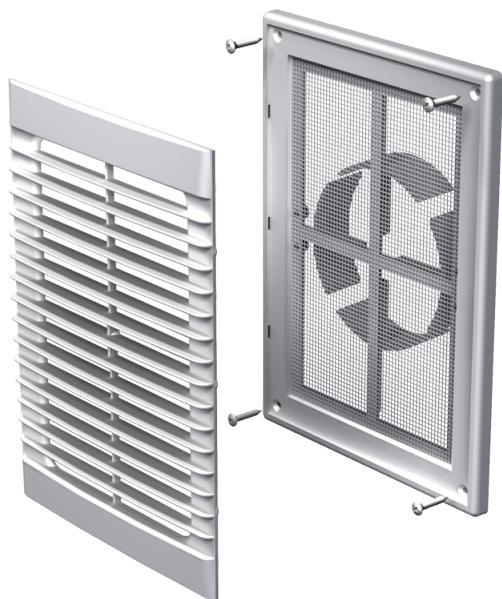

MB 126 ВДМ

Приточно-вытяжные решетки пластиковые

- Материал корпуса: Пластик

	Единица измерения	MB 126 ВДМ
Размер подключаемого воздуховода	мм	100

Размеры

H	B	L	L1	H1	B1	D
251	182	19.5	45	226	157	100-150