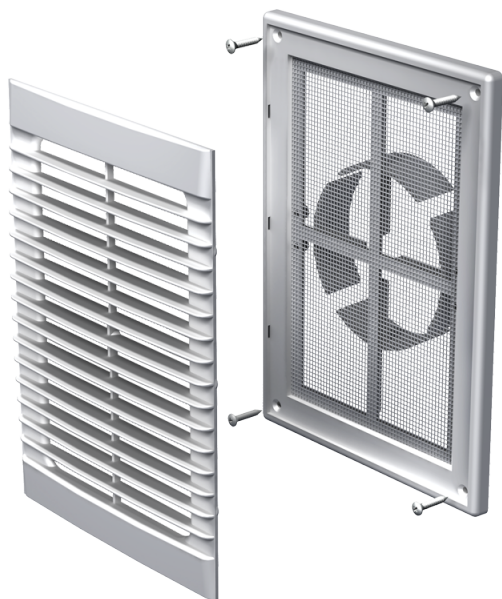

MB 126 ВДМс

Приточно-вытяжные решетки пластиковые

- Материал корпуса: Пластик

	Единица измерения	MB 126 ВДМс
Размер подключаемого воздуховода	мм	100

Размеры

H	B	L	L1	H1	B1	D
251	182	19.5	45	226	157	100-150