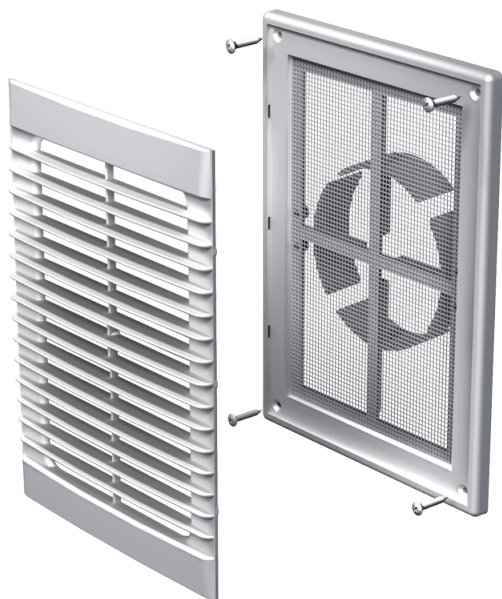

МВ 126 ВДс

Приточно-вытяжные решетки пластиковые

- Материал корпуса: Пластик
- Дополнительные опции решеток:
Антимоскитная сетка

	Единица измерения	МВ 126 ВДс
Размер подключаемого воздуховода	мм	100

Размеры