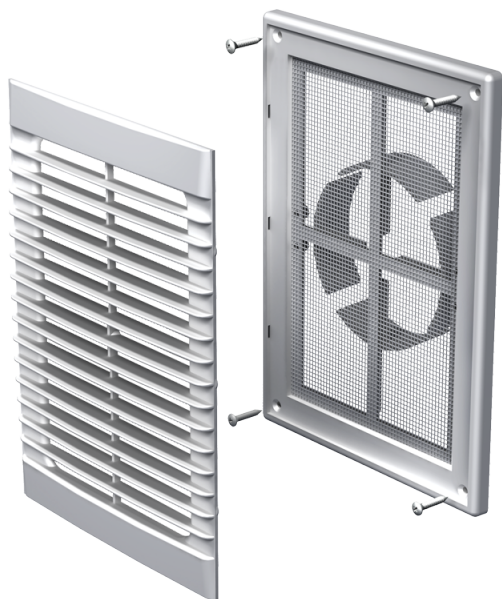

МВ 126 ВДс

Приточно-вытяжные решетки пластиковые

- Материал корпуса: Пластик
- Дополнительные опции решеток: Антимоскитная сетка

	Единица измерения	МВ 126 ВДс
Размер подключаемого воздуховода	мм	100

Размеры