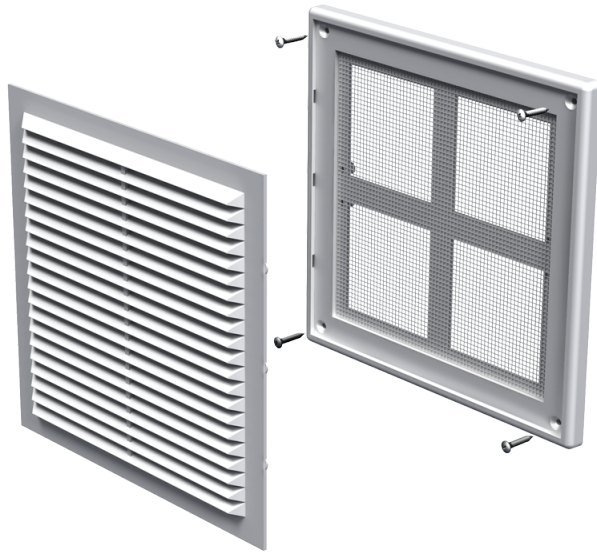

MB 150

Приточно-вытяжные решетки пластиковые

- Материал корпуса: Пластик

| | | |
|--|-------------------|--------|
| | Единица измерения | MB 150 |
|--|-------------------|--------|

Размеры

| В | Н | Л |
|-----|-----|----|
| 204 | 179 | 16 |