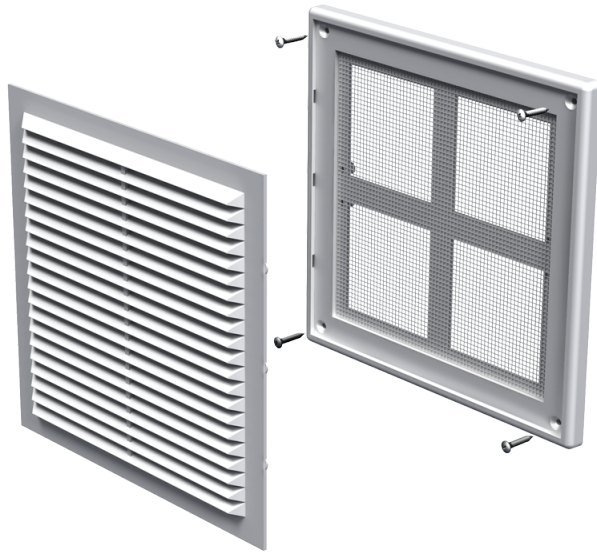

MB 150

Приточно-вытяжные решетки пластиковые

- Материал корпуса: Пластик

	Единица измерения	MB 150
--	-------------------	--------

Размеры

В	Н	Л
204	179	16