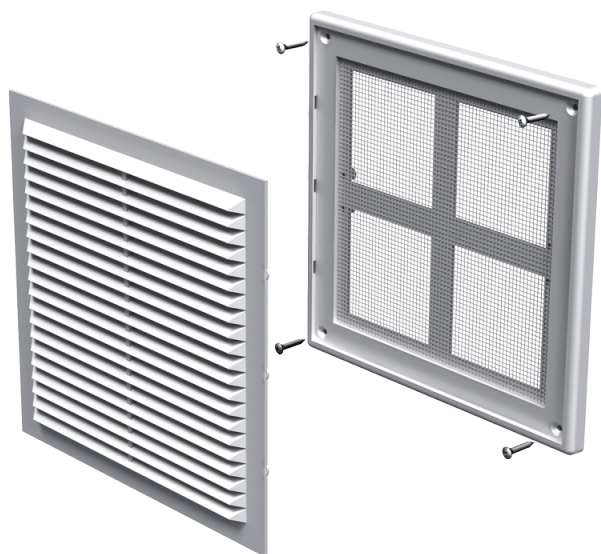

# MB 150

Приточно-вытяжные решетки пластиковые

- Материал корпуса: Пластик

	Единица измерения	MB 150
--	-------------------	--------

## Размеры

В	Н	Л
204	179	16