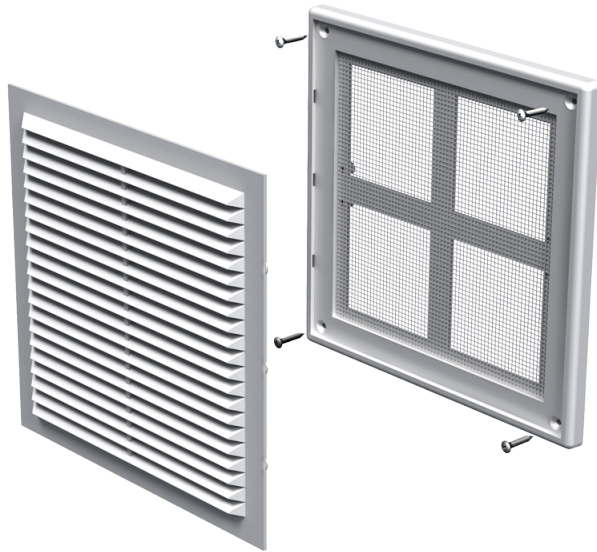

# MB 150

Приточно-вытяжные решетки пластиковые

- Материал корпуса: Пластик

	Единица измерения	MB 150
--	-------------------	--------

## Размеры

В	Н	Л
204	179	16