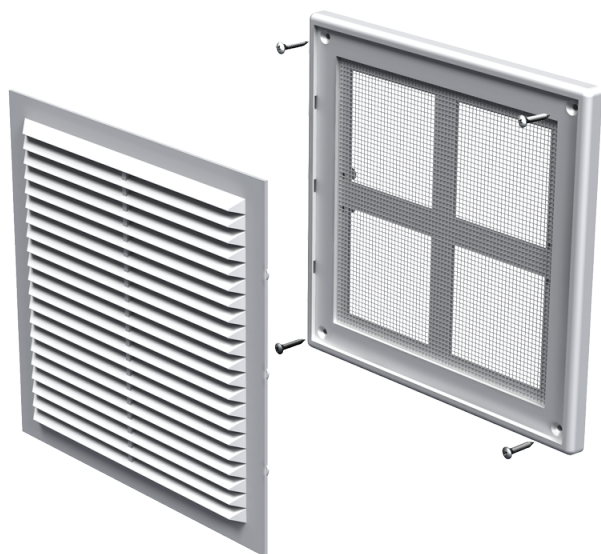

MB 150 M

Приточно-вытяжные решетки пластиковые

- Материал корпуса: Пластик

	Единица измерения	MB 150 M
--	-------------------	----------

Размеры

В	Н	Л
204	179	16