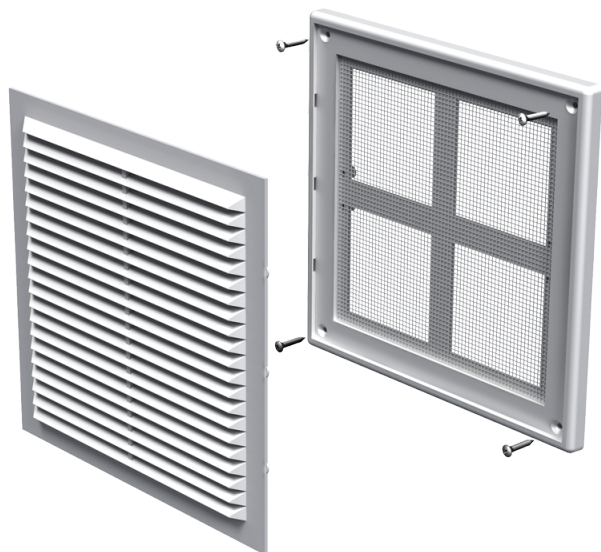

MB 150 M

Приточно-вытяжные решетки пластиковые

- Материал корпуса: Пластик

	Единица измерения	MB 150 M
--	-------------------	----------

Размеры

В	Н	Л
204	179	16