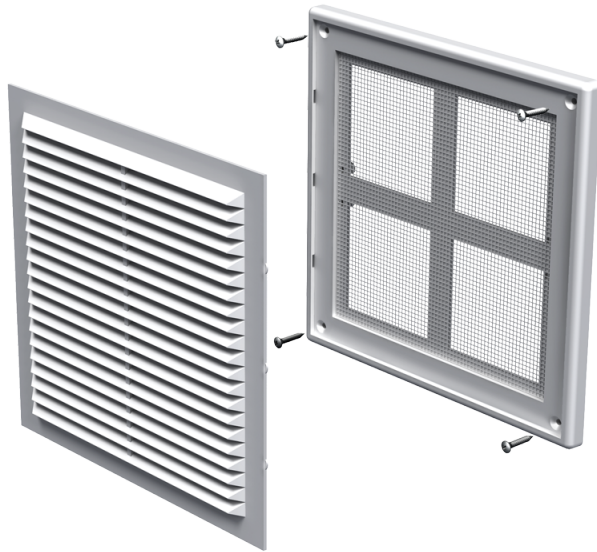

# MB 150 Mc

Приточно-вытяжные решетки пластиковые

- Материал корпуса: Пластик
- Дополнительные опции решеток:  
Антимоскитная сетка

	Единица измерения	MB 150 Mc
--	-------------------	-----------

## Размеры

В	Н	Л
204	179	16