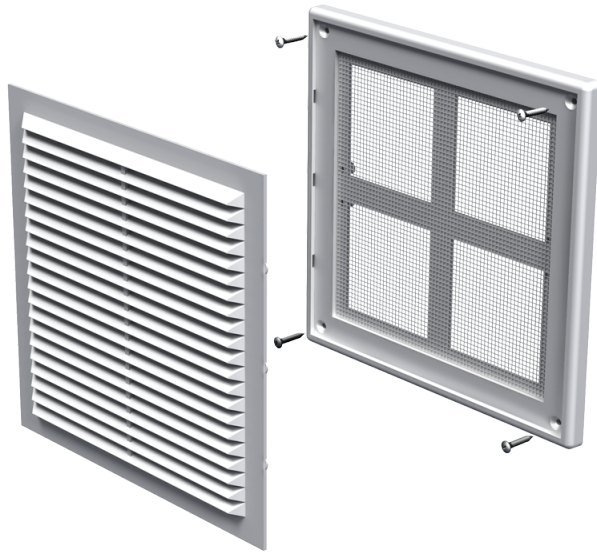

# MB 150 Mc

Приточно-вытяжные решетки пластиковые

- Материал корпуса: Пластик
- Дополнительные опции решеток:  
Антимоскитная сетка

	Единица измерения	MB 150 Mc
--	-------------------	-----------

## Размеры

В	Н	L
204	179	16