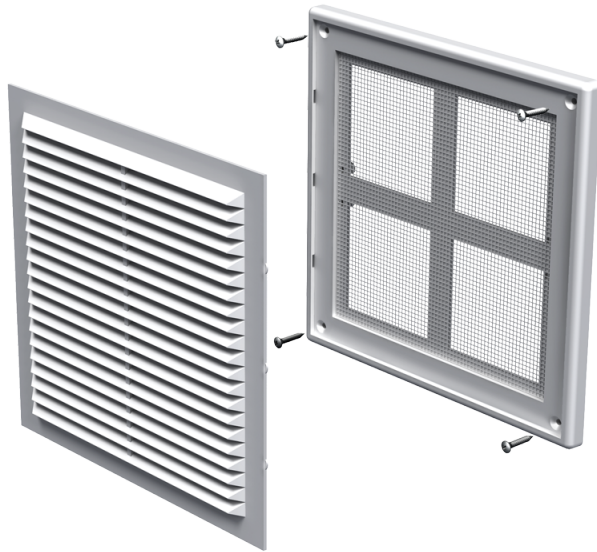

MB 150 Mc

Приточно-вытяжные решетки пластиковые

- Материал корпуса: Пластик

	Единица измерения	MB 150 Mc
--	-------------------	-----------

Размеры

В	Н	Л
204	179	16