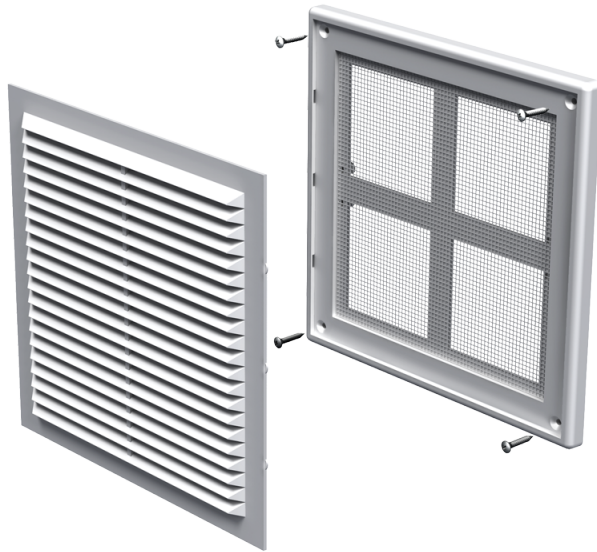

MB 150 Mc

Приточно-вытяжные решетки пластиковые

- Материал корпуса: Пластик
- Дополнительные опции решеток:
Антимоскитная сетка

	Единица измерения	MB 150 Mc
--	-------------------	-----------

Размеры

В	Н	Л
204	179	16