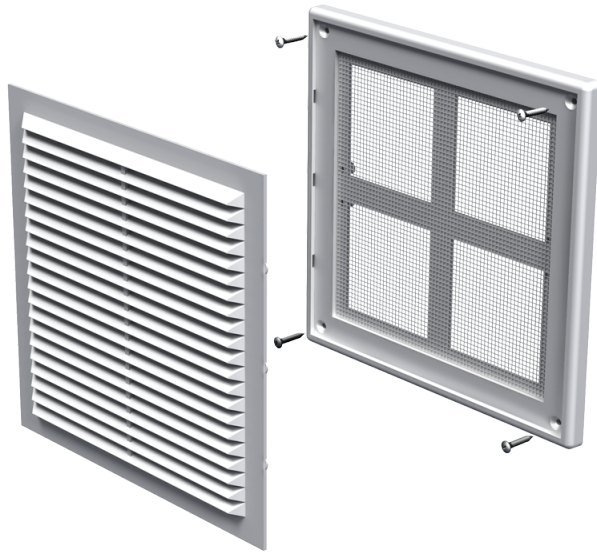

# MB 150 Mc

Приточно-вытяжные решетки пластиковые

- Материал корпуса: Пластик
- Дополнительные опции решеток:  
Антимоскитная сетка

|  |                   |           |
|--|-------------------|-----------|
|  | Единица измерения | MB 150 Mc |
|--|-------------------|-----------|

## Размеры

| В   | Н   | Л  |
|-----|-----|----|
| 204 | 179 | 16 |