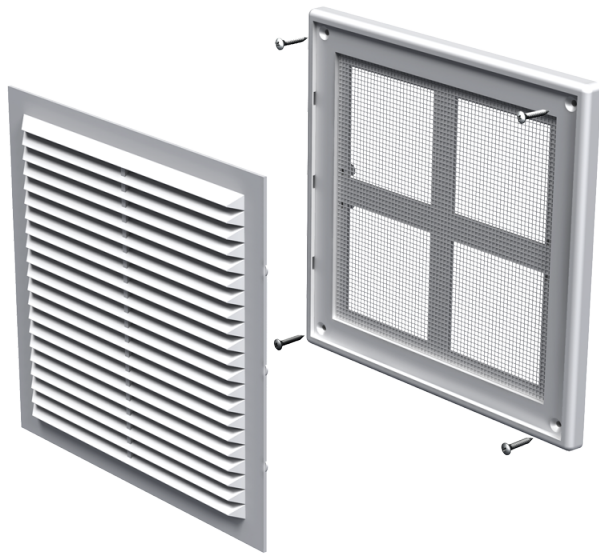

MB 150 c

Приточно-вытяжные решетки пластиковые

- Материал корпуса: Пластик
- Дополнительные опции решеток:
Антимоскитная сетка

	Единица измерения	MB 150 c
--	-------------------	----------

Размеры

В	Н	Л
204	179	16