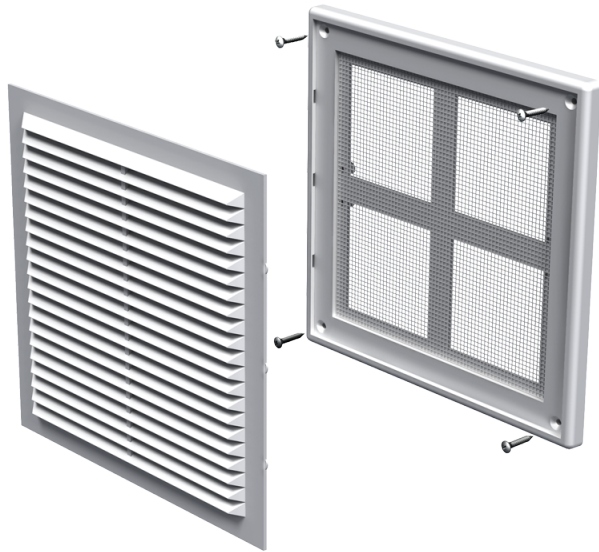

MB 150 c

Приточно-вытяжные решетки пластиковые

- Материал корпуса: Пластик

	Единица измерения	MB 150 c
--	-------------------	----------

Размеры

В	Н	Л
204	179	16