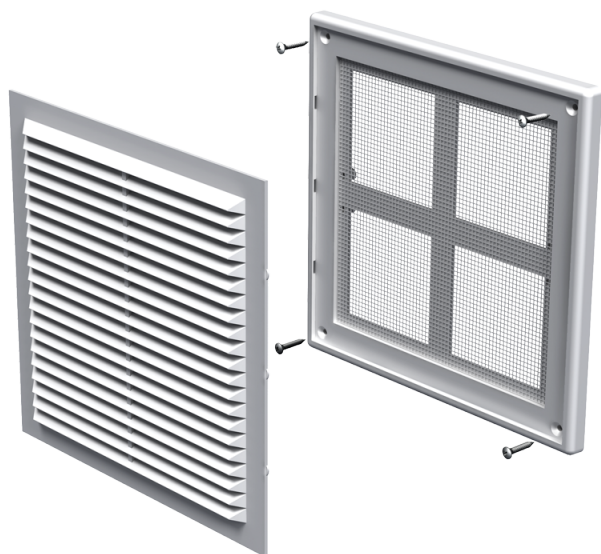

MB 150 c

Приточно-вытяжные решетки пластиковые

- Материал корпуса: Пластик
- Дополнительные опции решеток:
Антимоскитная сетка

	Единица измерения	MB 150 c
--	-------------------	----------

Размеры

В	Н	Л
204	179	16