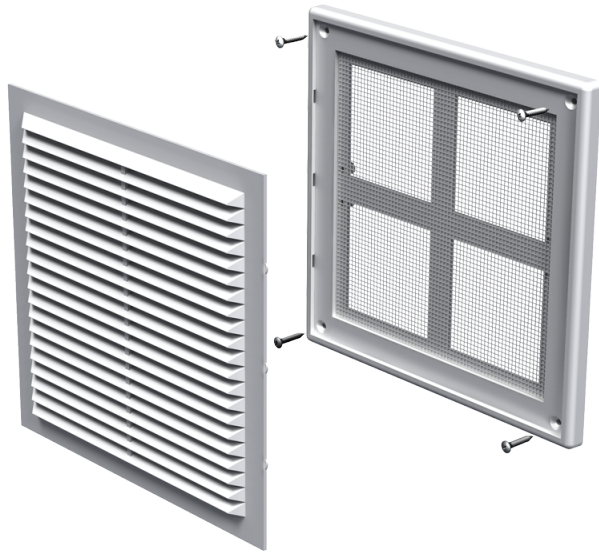

MB 150 c

Приточно-вытяжные решетки пластиковые

- Материал корпуса: Пластик
- Дополнительные опции решеток:
Антимоскитная сетка

	Единица измерения	MB 150 c
--	-------------------	----------

Размеры

В	Н	Л
204	179	16